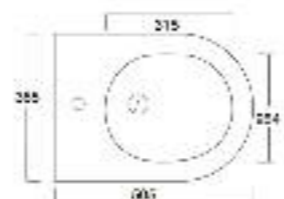

Light terra / bidet

Codice 0540
BIDET LIGHT TERRA

Light sospesa / vaso

Codice 0640
VASO LIGHT SOSPESO
SENZA BRIDA

Codice 01408SS
SEDILE LIGHT
TERMOINDURENTE
SLIM SOFT CLOSE

Light sospesa / bidet

Codice 0740
BIDET LIGHT SOSPESO