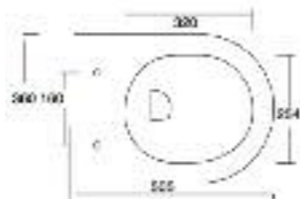

Serie Light

BY: ISB SANITARI

 isb
S A N I T A R I

Serie "Light" versione terra

Serie "Light" versione sospesa

La nuova serie di sanitari "Light", realizzata da ISB, si distingue attraverso un pregevole disegno stilistico minimale ed elegante che consente l'abbinamento ai più diversi lavabi oltre a un facile inserimento in molteplici contesti d'arredo.

La serie "Ligt" è disponibile in versione a terra e sospesa e si pregia della versione senza brida per i vasi.

Light terra / vaso

Codice 0140
VASO LIGHT TERRA
SENZA BRIDA

Codice 01408SS
SEDILE LIGHT
TERMOINDURENTE
SLIM SOFT CLOSE