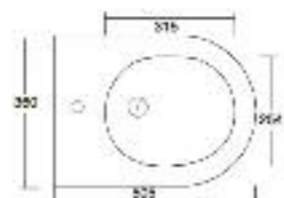

Light terra / bidet