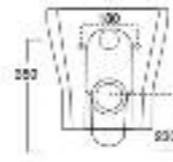

Codice 01408SS
SEDILE LIGHT
TERMOINDURENTE
SLIM SOFT CLOSE