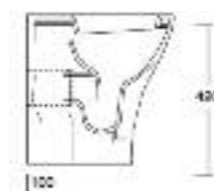

Serie Light

BY: ISB SANITARI

 isb
S A N I T A R I

Serie "Light" versione terra

Serie "Light" versione sospesa

La nuova serie di sanitari "Light", realizzata da ISB, si distingue attraverso un pregevole disegno stilistico minimale ed elegante che consente l'abbinamento ai più diversi lavabi oltre a un facile inserimento in molteplici contesti d'arredo.

La serie "Ligt" è disponibile in versione a terra e sospesa e si pregia della versione senza brida per i vasi.

Light terra / vaso

Codice 0140
VASO LIGHT TERRA
SENZA BRIDA

Codice 01408SS
SEDILE LIGHT
TERMOINDURENTE
SLIM SOFT CLOSE