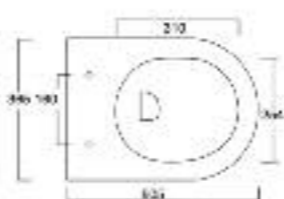

Light sospesa / vaso