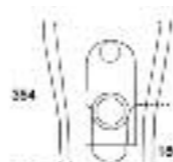

La serie "Ligt" è disponibile in versione a terra e sospesa e si pregia della versione senza brida per i vasi.

Light terra / vaso

Codice 0140
VASO LIGHT TERRA
SENZA BRIDA

Codice 01408SS
SEDILE LIGHT
TERMOINDURENTE
SLIM SOFT CLOSE