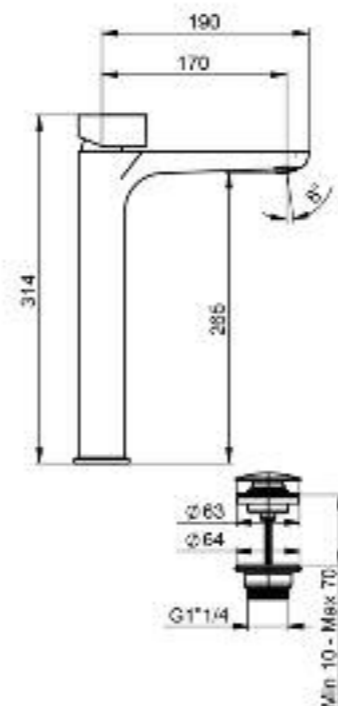

Linea RUBINETTERIA COLLEZIONE DESIGN
(con maniglia lunga o corta / with long or short handle)

Cod. 31401C

Miscelatore monocomando per lavabo con scarico automatico da 1"1/4

Wash-basin mixer with 1" 1/4 pop-up waste

● Bianco opaco / Matt white   ● Nero opaco / Matt black   ● Nichel satinato / Satin nickel

Costo colore: aggiungere 100%

Cod. 31452C

Miscelatore monocomando per lavabo con scarico click clack da 1"1/4

Wash-basin mixer tall with 1" 1/4 click-clack waste

Linea RUBINETTERIA COLLEZIONE DESIGN (con maniglia lunga o corta / with long or short handle)

Cod. 31501C

Miscelatore monocomando per bidet con scarico automatico da 1"1/4

bide mixer with 1" 1/4 pop-up waste

Cod. 31362C

Miscelatore per lavabo da incasso a parete con box con scarico click clack da 1"1/4 concealed

Wash-basin mixer with box 1" 1/4 click-clack waste