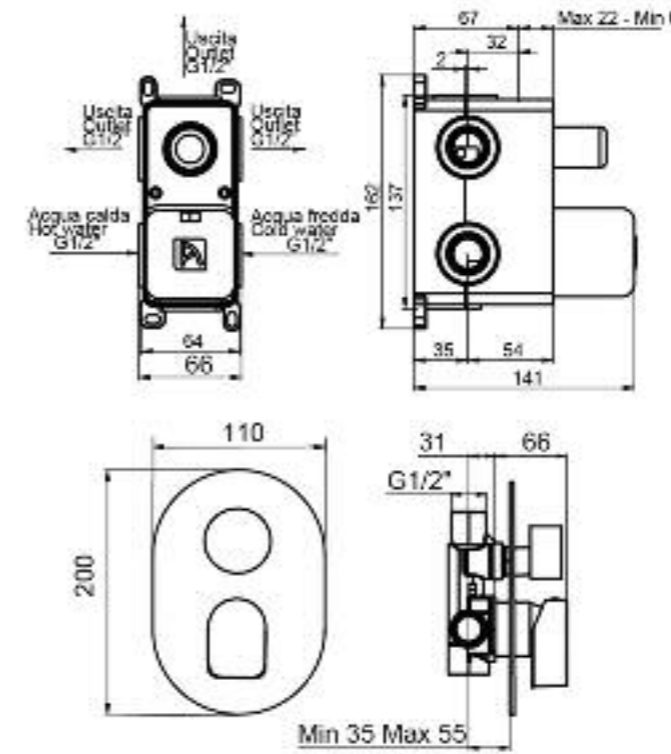

Cod. 31250C

Miscelatore monocomando per doccia incasso 1 via con box

1 ways built-in shower mixer whit box