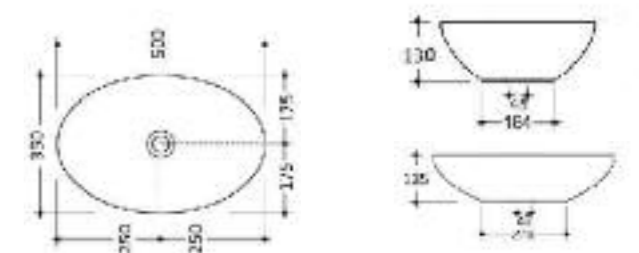

**Peso / Kg 8**

**Cod. 3157 VANITY OVAL 49 cm.**

Lavabo Vanity Oval appoggio cm.49x35xh.13  
Vanity Oval counter top washbasin cm.49x35xh13

**Bianco**

**Colore bicolore**

**Peso / Kg 8**

**Cod. SIF**

Sifone dritto cromo  
Chrome siphon