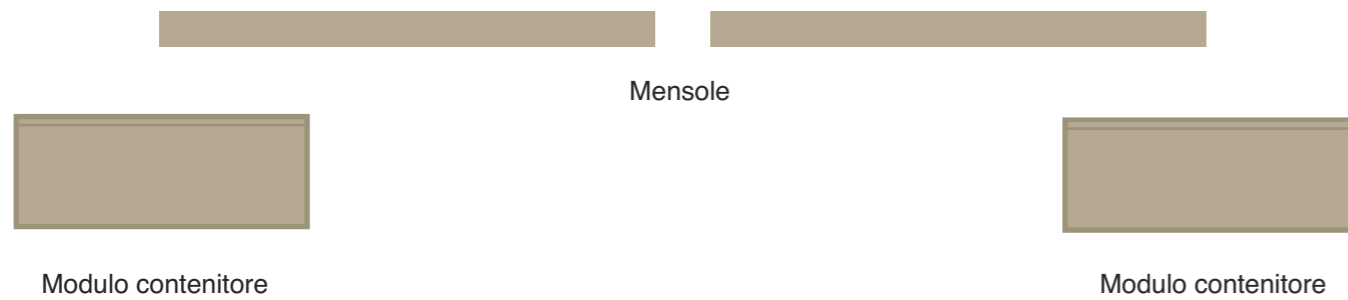

Disponibile in tutti i colori RAL lucidi o matt su ordinazione
Shelves are available in all RAL colour without price changes.

POSSIBILI ESEMPI DI COMPOSIZIONE CON MENSOLA
POSSIBLE EXAMPLES OF COMPOSITION OF THE TWO ELEMENTS

MISURE IN CM: 60 / 80 / 90 X p. 50 h. 27 cm.