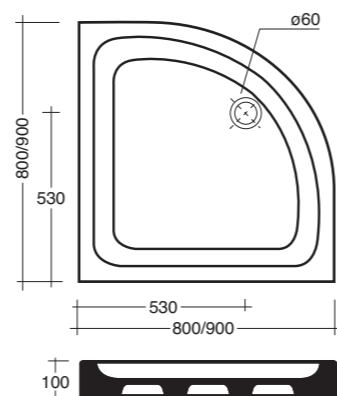

Quadrato h. 9

Art. 5315
Piatto doccia cm.80 h.9
Shower tray cm.80 h. 9

Art. 5415
Piatto doccia cm.90 h.9
Shower tray cm.90 h.9

Pilozzo 46x40/60x45 cm.

Art. 4209
Pilozzo cm.46x40
Sink cm.46x40

Art. 4309
Pilozzo cm.60x45
Sink cm.60x45

Rettangolare h.10

Art. 5615
Piatto doccia cm.70x100 h.10
Shower tray cm.70x100 h.10

Art. 5715
Piatto doccia cm.72x90 h.10
Shower tray cm.72x90 h.10

Art. 5815
Piatto doccia cm.80x120 h.10
Shower tray cm.80x120 h.10

Art. 5915
Piatto doccia cm.70x120 h.10
Shower tray cm.70x120 h.10

Lavatoio 60x50 cm.

Art. 4411
Vasca lavatoio cm.60x50 / Wash-tub cm.60x50

Angolare h. 10

Art. 6015
Piatto doccia cm.80x80 h.10
Shower tray cm.80x80 h.10

Art. 6115
Piatto doccia cm.90x90 h.10
Shower tray cm.90x90 h.10

Lavapanni 60x45/60x60 cm.

Art. 4612
Lavapanni cm.60x45
Heavy duty sink cm.60x45

Art. 4712
Lavapanni cm.60x60
Heavy duty sink cm.60x60

Angolare h. 10

Art. 6003DX
Piatto doccia cm.70x90 h.10
Shower tray cm.70x90 h.10

Art. 6003SX
Piatto doccia cm.70x90 h.10
Shower tray cm.70x90 h.10

Art. 6003DX

Art. 6003SX

Lavello a canale

Art. 2913
Lavello a canale cm.90
Channel washbasin cm.90

Art. 3013
Lavello a canale cm.120
Channel washbasin cm.120