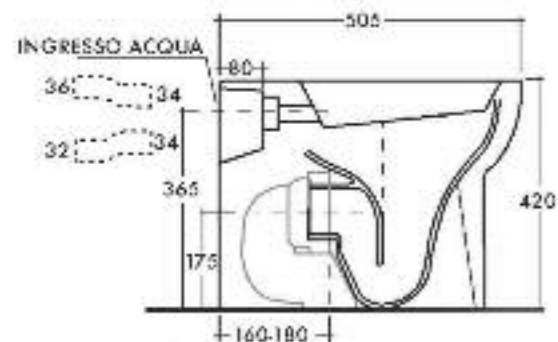

Specifiche tecniche per vaso a terra

Con l'ausilio di una diversa curva di scarico, mantenendo l'installazione del vaso a filo muro riusciamo ad avere una quota di scarico a pavimento di 160/180 mm.

With the help of a different drain curve, keeping the installation of the toilet flush, we can have a floor drainage height of 160/180 mm.