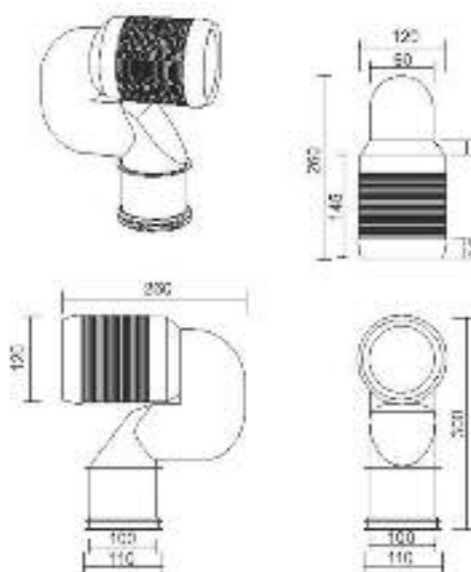

Con l'ausilio di una diversa curva di scarico, mantenendo l'installazione del vaso a filo muro riusciamo ad avere una quota di scarico a pavimento di 160/180 mm.

With the help of a different drain curve, keeping the installation of the toilet flush, we can have a floor drainage height of 160/180 mm.