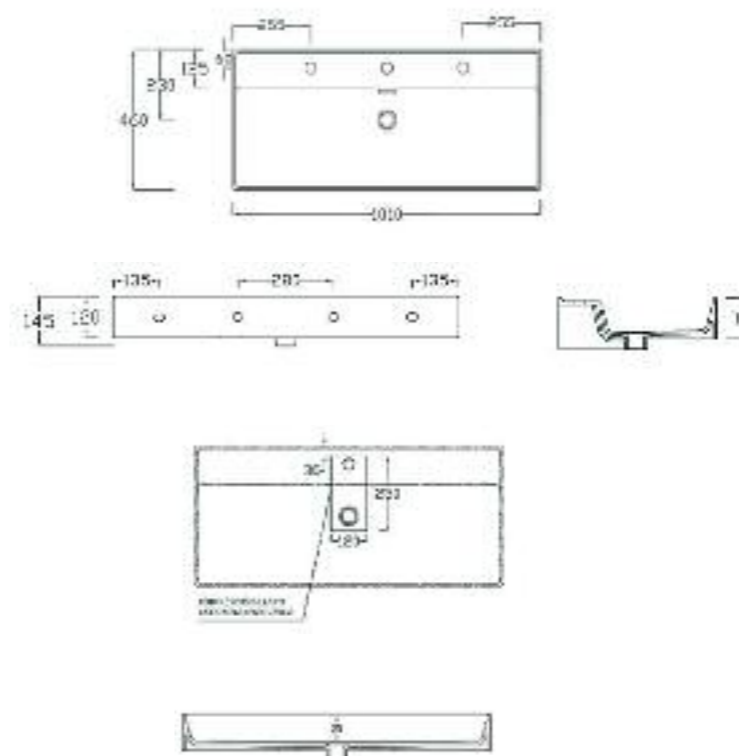

## Cod. 3128 CHARME 100x45

Charme appoggio / sosp. / struttura 100x46 x h.12 cm.  
*Charme Countertop / Suspended / on frame 100x46 x h. 12 cm.*

**Bianco**

**Colore / bicolore**

**Peso / Kg 26,60**