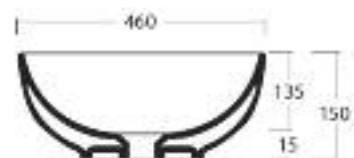

Cod. SIF

Sifone dritto cromo
Chrome siphon

Peso / Kg 0,1

Cod. PILCLIC

Piletta Clic-Clac cromo
Chrome clic-clac plug

Peso / Kg 0,4