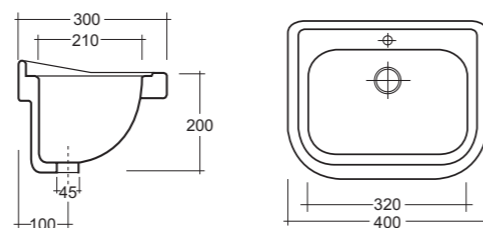

**Cod. H25228**

Copriwater legno poliester e bianco cerniere cromo  
*Toilet seat in white wood with chrome hinges*

**Cod. 4108**

Lavabo baby - *Baby washbasin*

**Peso / Kg 8**

**Cod. 2703**

Lavabo incasso sottopiano Praga cm.57X41