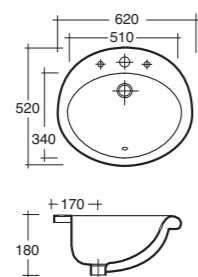

Lavabi incasso / Recessed basins

Recessed basins

Londra

Art. 2580
Lavabo sopra piano Londra cm.62
Londra over shelf washbasin cm.62