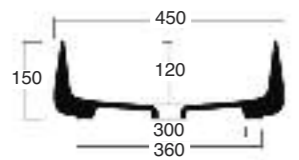

Cod. SIF
Sifone dritto cromo
Chrome siphon

Peso / Kg 0,1 € 60,00

Cod. PILCLIC
Piletta Clic-Clac cromo
Chrome clic-clac plug

Peso / Kg 0,4 € 50,00