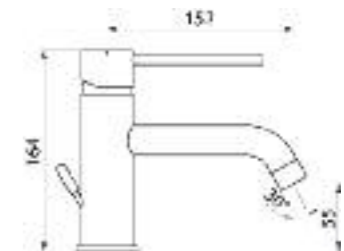

Cod. 2842

Miscelatore per lavabo D.35 bocca lunga con scarico automatico 1" 1/4 e attacchi flessibili

Wash basin mixer D.35 with pop-up 1" 1/4 and flex hoses