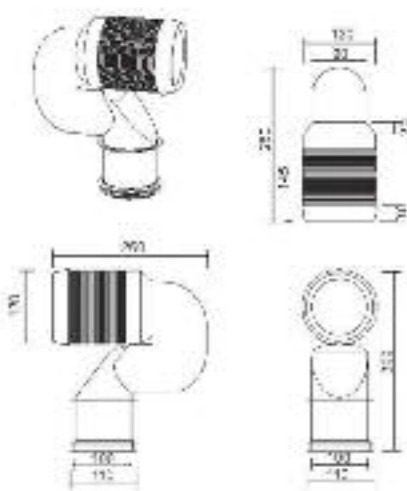

Peso / Kg 0,2

Accessori tecnici per sanitari terra

Cod. CSB

Curva tecnica vaso a terra
Wc floor drain pipe 0,2

Peso / Kg 0,2

Cod. CSBT

Curva tecnica traslata
Shifted technical curve

Peso / Kg 0,2

Cod.TSP

Tubo di collegamento vaso a parete diametro 100 mm
Wc wall drain pipe

Peso / Kg 0,2

Cod.52/LA

Fissaggio solo vaso o bidet laterale autocentrante
Cromo wc and bidet self centre side fixing chrome

Peso / Kg /

Viti di fissaggio non comprese
fixing screws not included

Accessori tecnici per sanitari sospesi

Cod. 83/B

Staffe di fissaggio per sanitari sospesi
Staffe di fissaggio x sanitari sospesi / fixing brackets

Peso / Kg 0,3

Cod. 4621

Fissaggio nascosto per sanitari sospesi chiave lunga

Wall hung hidden fixing kit

Si consiglia per facilitare il montaggio dei sospesi
To assemble of wall hung wc / bidet easy