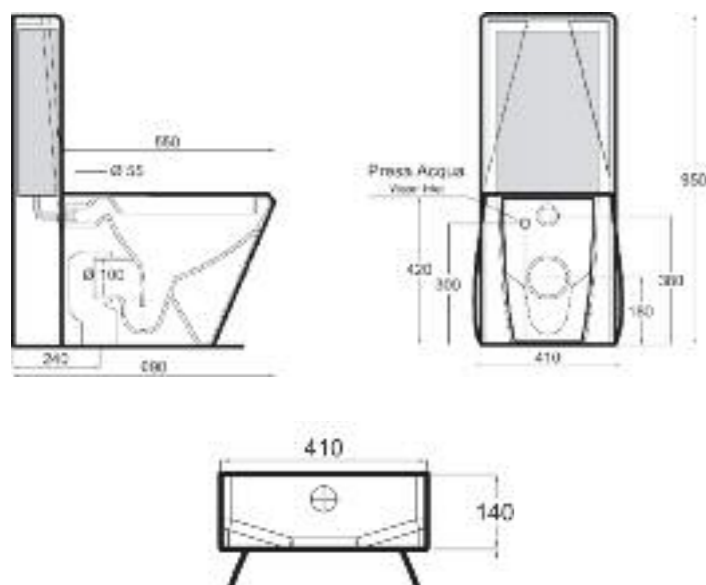

Cod. 0352

Cassetta monoblocco a colonna per vaso a terra
Column cistern monoblock for wc back to wall.

Bianco

Colore / bicolore

Peso / Kg 21

Cod.M0352

Mecanismo per cassetta mb
Meccanism for monobloc pedestal cistern

Peso / Kg 1

Accessori tecnici per sanitari terra

Cod. CSB

Curva tecnica vaso a terra
Wc floor drain pipe 0,2

Peso / Kg 0,2

Cod.TSP

Tubo di collegamento vaso a parete diametro 100
Wc wall drain pipe

Peso / Kg 0,2

Cod.52/LA

Fissaggio solo vaso o bidet laterale autocentrante
Cromo wc and bidet self centre side fixing chrome

Viti di fissaggio non comprese
fixing screws not included

Accessori tecnici per sanitari sospesi

Cod. 83B

Staffe di fissaggio per sanitari sospesi
fixing brackets

Peso / Kg 0,3

Cod. 4621

Fissaggio nascosto per sanitari sospesi chiave lunga
Wall hung hidden fixing kit

Peso / Kg 0,2

Si consiglia per facilitare il montaggio dei sospesi
To assemble of wall hung wc / bidet easy

Copriwater termoisolante avvolgente

Cod. 01528

Copriwater avvolgente in termoisolante
Seat cover thermo handering.

Bianco

Colore bicolore

Peso / Kg 0,2

Cod. 01528S

Copriwater avvolgente in termoisolante soft-close
Seat cover thermo-handering soft close

Seat cover thermo-handering soft close

Bianco

Colore bicolore

Peso / Kg 0,2

Copriwater termoisolante SLIM

Cod. 01528 SLIM

Copriwater termoisolante Slim
Seat cover thermo-handering slim

Bianco

Colore bicolore

Peso / Kg 0,2

Cod. 01528SSLIM

Copriwater termoisolante soft close
Seat cover thermo-handering soft close.

Seat cover thermo-handering soft close.

Bianco

Colore bicolore

Peso / Kg 0,2