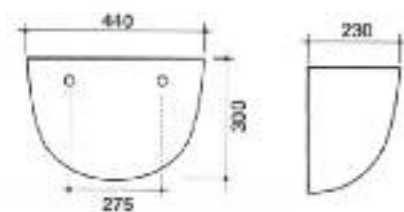

Cod. 1110

Cassetta alta - *High cistern*

Peso / Kg 10