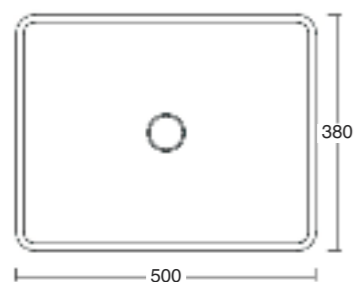

Cod. SIF

Sifone dritto cromo
Chrome siphon

Peso / Kg 0,1

Cod. PILCLIC

Piletta Clic-Clac cromo
Chrome clic-clac plug

Peso / Kg 0,4