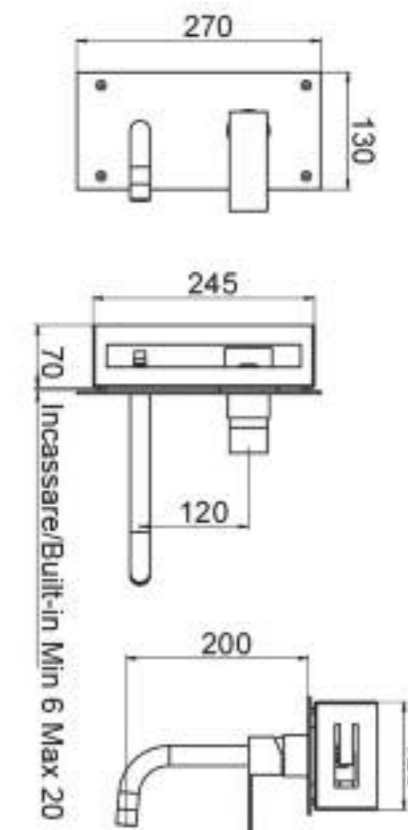

Linea
RUBINETTERIA COLLEZIONE QUADRO

Cod. 4246

Miscelatore per lavello alto D.25 con scarico click-clack 1" 1/4 e attacchi flessibili

Tall wash basin mixer D.25 with click-clack 1" 1/4 with flex hoses

Cod. 4241

Miscelatore per lavabo D.25 con scarico automatico 1" 1/4 e attacchi flessibili

Wash basin mixer D.25 with pop-up 1" 1/4 and flex hoses

● Bianco opaco / Matt white   ● Nero opaco / Matt black   ● Nichel satinato / Satin nickel

Costo colore: aggiungere 100%

Cod. 4250

Miscelatore per bidet con scarico automatico 1" 1/4 e attacchi flessibili

Bidet mixer 1" 1/4 pop - up - waste

Cod. 4251

Miscelatore monocomando per bidet con scarico klik clak 1" 1/4

Mix bidet with 1" 1/4 klik clak waste

Cod. 121059C

Batteria bordo vasca 4 fori completo di doccia e piastra

Deck mounted for bath with 4 holes with shower kit and plate

Linea
RUBINETTERIA COLLEZIONE QUADRO

Cod. 4235

Miscelatore per lavabo ad incasso con piastra unica

Wash basin mixer concealed with single plate