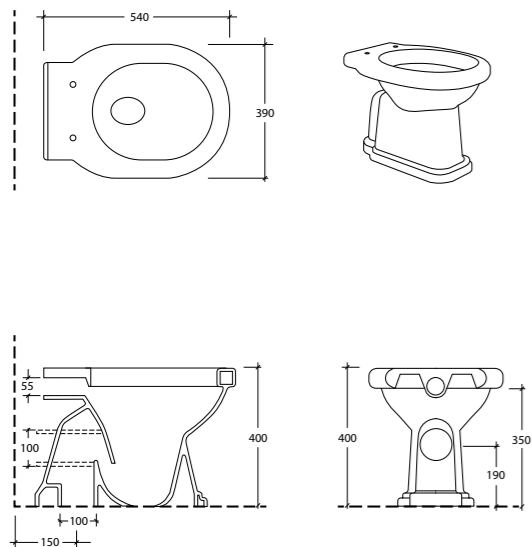

Vaso "P" Antiqua / Antiqua wc "P"

**Bianco**

**Colore / bicolore**

**Peso / Kg 20**

**Cod. 0558**

Bidet Antiqua 1/3 fori predisposti / Antiqua bidet

**Bianco**

**Colore / bicolore**