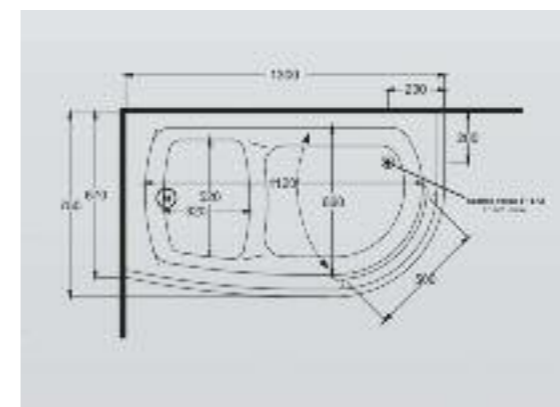

Cod. V3317

Vasca disabili GEN-X MOD.STD CM.130X75XH105
Idromassaggio con avviamento digitale

Disabled tub GEN-X MOD.STD CM.130X75XH105
Whirlpool with digital start

Peso / Kg 70