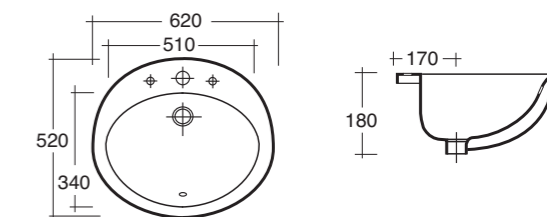

Cod. 2580

Lavabo sopra piano Londra cm.62X52

Londra over shelf washbasin cm.62X52

Bianco

Colore bicolore

Peso / Kg 8