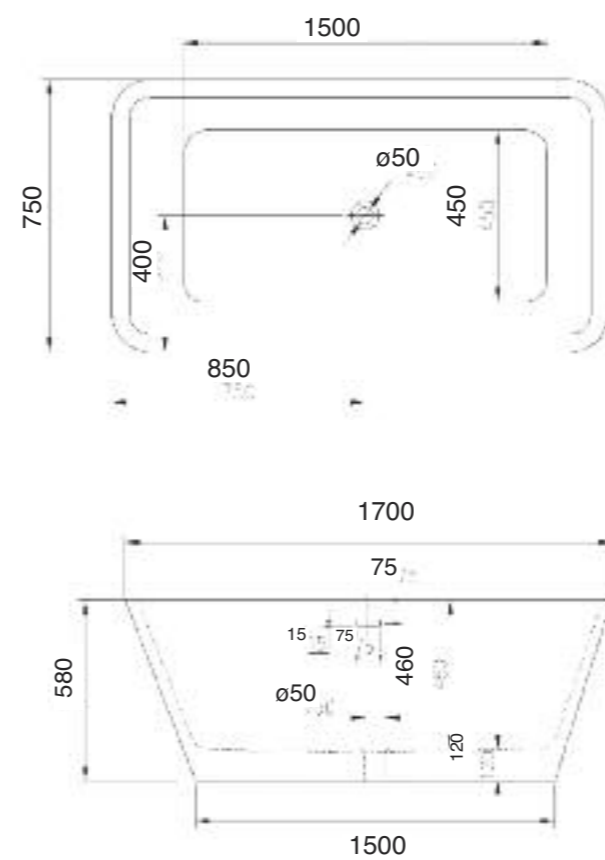

Linea
VASCHE & FREESTANDING

Vasca in Acrilico Sanitario cm.150x75 h. 58
Sanitary Acrylic Bathtub cm.150x75 h. 58

Bianco
bicolore

Peso / Kg **58**

Vasca in Acrilico Sanitario cm.160x75 h.58
Sanitary Acrylic Bathtub cm.160x75 h. 58

Bianco
bicolore

Peso / Kg **62**

Vasca in Acrilico Sanitario cm.170x75 h.58
Sanitary Acrylic Bathtub cm.170x75 h. 58

Bianco
bicolore

Peso / Kg **68**

Linea
VASCHE & FREESTANDING

Vasca in Acrilico Sanitario cm.160x80 h. 68
Sanitary Acrylic Bathtub cm.160x80 h. 68

Bianco
bicolore

Peso / Kg **68**