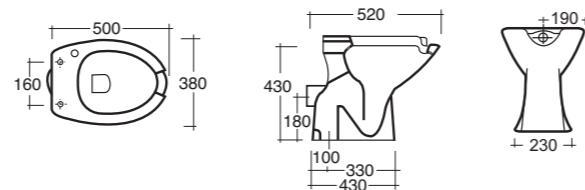

Cod. 2470

Vaso "P" disabili - *Disabled wall wc*

Peso / Kg 22

Cod. 23708

Copriwater in legno poliester b.co cerniera cromo

Polyester seat cover white / chrome

Peso / Kg 3

Cod. CBDIS

Copribordo - *Cover border*

Peso / Kg 1