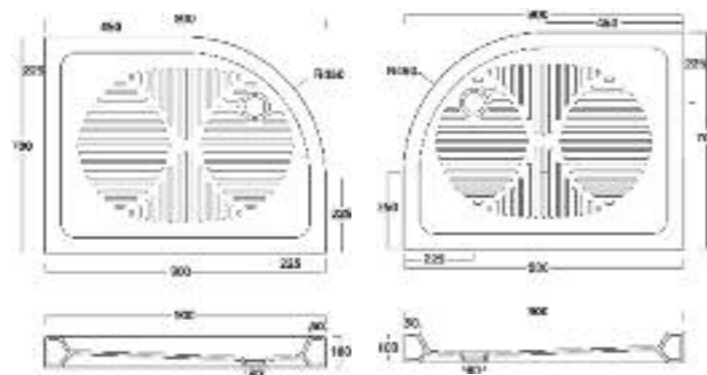

Art. 6003DX

Art. 6003SX

Lavello a canale