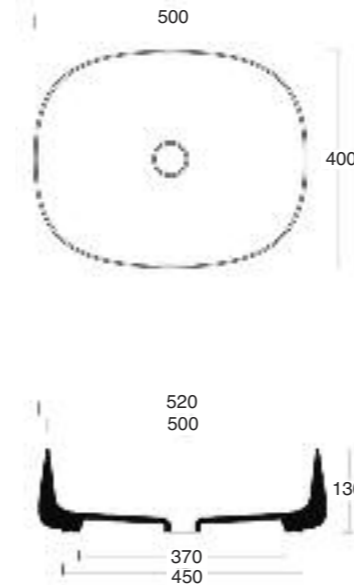

Cod. SIF

Sifone dritto cromo
Chrome siphon

Peso / Kg 0,1

Cod. PILCLIC

Piletta Clic-Clac cromo
Chrome clic-clac plug

Peso / Kg 0,4