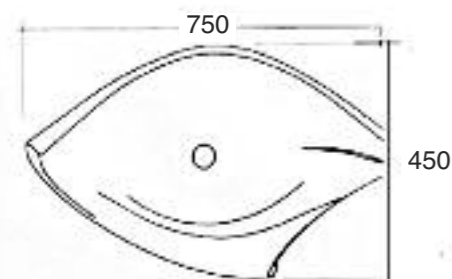

Linea  
**LAVABI D'ARREDO**

**Cod. 3124 SURF** appoggio

Lavabo Surf appoggio cm.75x45x19  
*Surf counter top washbasin cm.75x45x19*

**Bianco**

**Colore / bicolore**

**Peso / Kg 10**

**Cod. SIF**

Sifone dritto cromo  
*Chrome siphon*