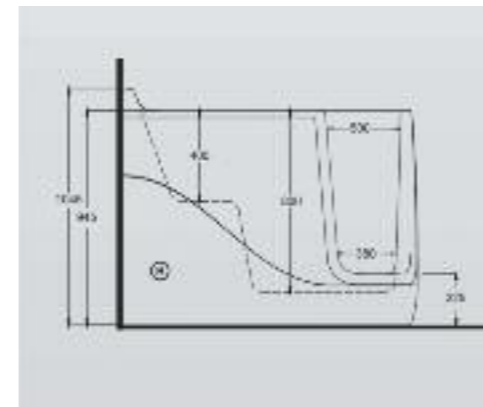

Cod. V3317

Vasca disabili GEN-X MOD.STD CM.130X75XH105
Idromassaggio con avviamento digitale

Disabled tub GEN-X MOD.STD CM.130X75XH105
Whirlpool with digital start

Peso / Kg 70