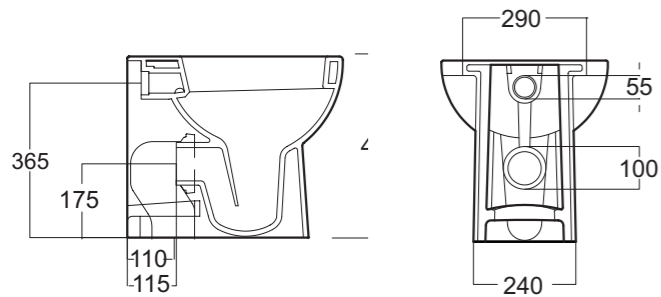

Cod. CSBT

Peso / Kg 0,2

Curva tecnica traslata
Shifted technical curve

Vedi ulteriori specifiche tecniche per vaso a terra a pagina 314
See further technical specifications for floor mounted toilet on page 314