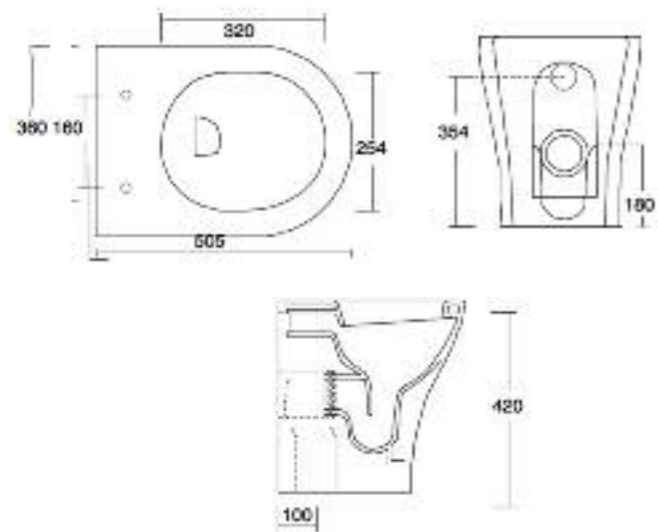

**Cod. 0140**

Vaso Light terra senza brida

**Bianco**

**Colore / bicolore**

**Peso / Kg 23**

**Cod. 0540**

Bidet Light / *Light Bidet*

**Bianco**