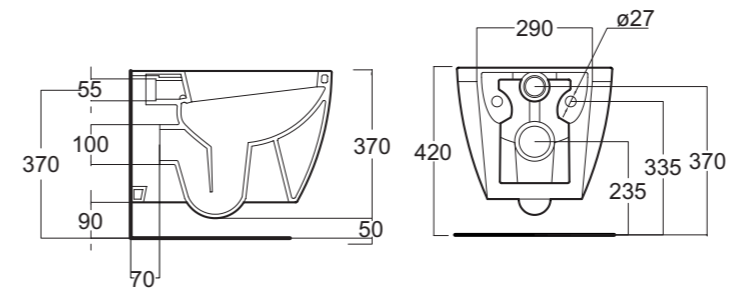

**Bianco**

Colore / bicolore

Peso / Kg **23**

**Cod. 0650**

Vaso Soho sospeso / Soho wall hung Wc

**Bianco**

Colore / bicolore

Peso / Kg **18**