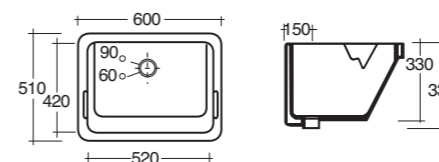

**Art. 5815**  
Piatto doccia cm.80x120 h.10  
Shower tray cm.80x120 h.10

**Art. 5915**  
Piatto doccia cm.70x120 h.10  
Shower tray cm.70x120 h.10

**Lavatoio 60x50 cm.**

**Art. 4411**  
Vasca lavatoio cm.60x50 / Wash-tub cm.60x50