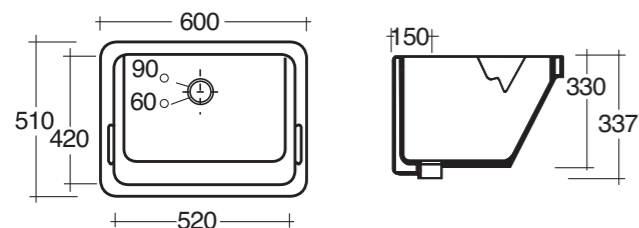

Vasca lavatoio cm.60x50

Wash-tub cm.60x50

**Peso / Kg 28**

**Cod. TAVLEG**

Tavoletta in legno non compresa nel prezzo

Wood plank don't inclusive in the price

**Cod. 4412**

ART.4412 Lavapanni in ceramica cm.60X50 con strizzatoio  
Ceramic laundry sink with wringer cm.60x50.