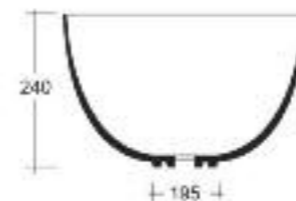

Linea
LAVABI D'ARREDO

Cod. 3150 NEW GLAMOUR 65x40

Lavabo New Glamour appoggio cm. 65x40xh12
New Glamour counter top washbasin cm.65x40xh12

Bianco

Colore / bicolore

Peso / Kg 13

Cod. 3151 NEW GLAMOUR 40x40

Lavabo New Glamour appoggio cm. 40x40xh12
New Glamour counter top washbasin cm.40x40xh12

Bianco

Colore / bicolore

Peso / Kg 10

Cod. 3155 VANITY BOWL

Lavabo Vanity Bowl appoggio ø cm.44,4 h.24
Vanity Bowl counter top washbasin ø cm.44,4 h.24

Bianco

Colore / bicolore

Peso / Kg 15

Linea
LAVABI D'ARREDO

Cod. 3158 VANITY BOWL OBLIQUO

Lavabo Vanity Bowl appoggio obliquo ø cm.44,5
Vanity Bowl cross counter top washbasin ø cm.44,5

Bianco

Colore / bicolore

Peso / Kg 10

Cod. SIF

Sifone dritto cromo
Chrome siphon

Peso / Kg 0,1

Cod. PILCLIC

Piletta Clic-Clac cromo
Chrome clic-clac plug

Peso / Kg 0,4

Cod. SIF

Sifone dritto cromo
Chrome siphon

Peso / Kg 0,1

Cod. PILCLIC

Piletta Clic-Clac cromo
Chrome clic-clac plug

Peso / Kg 0,4

Cod. SIF

Sifone dritto cromo
Chrome siphon

Peso / Kg 0,1

Cod. PILCLIC

Piletta Clic-Clac cromo
Chrome clic-clac plug

Peso / Kg 0,4

Cod. SIF

Sifone dritto cromo
Chrome siphon

Peso / Kg 0,1

Cod. PILCLIC

Piletta Clic-Clac cromo
Chrome clic-clac plug

Peso / Kg 0,4