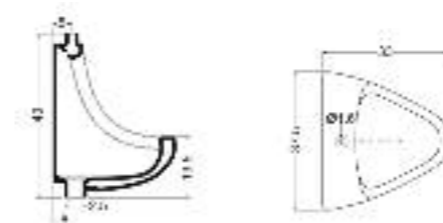

Cod. 3808

Orinatoio a parete - *Wall urinal*

Peso / Kg 8