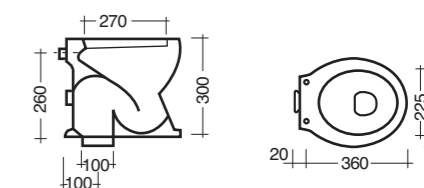

Cod. 40088

Copriwater legno - poliestere bianco cer. cromo
Seat cover wood polyester with chromed hinges

Peso / Kg 3