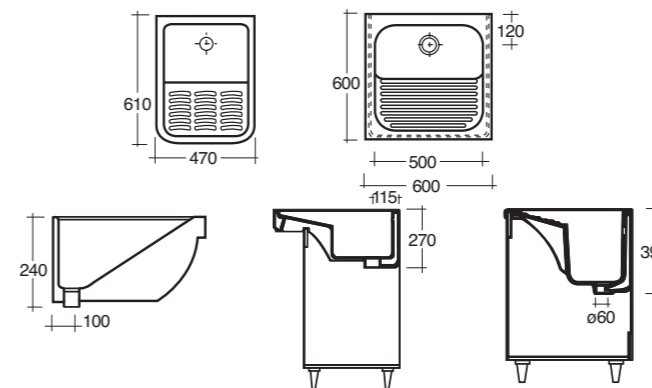

Lavapanni 60x45/60x60 cm.

Art. 4612
Lavapanni cm.60x45
Heavy duty sink cm.60x45

Art. 4712
Lavapanni cm.60x60
Heavy duty sink cm.60x60