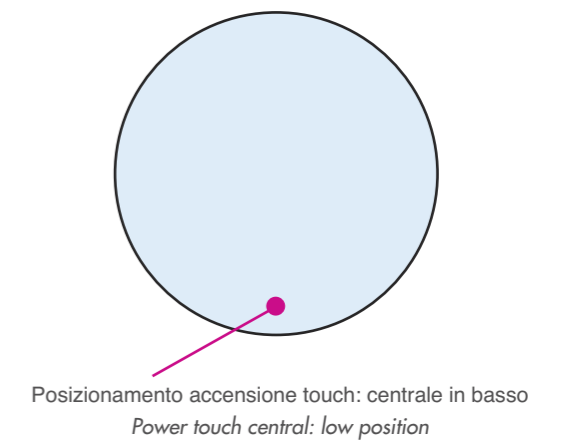

Art. AC Led

Accensione TOUCH a richiesta su vetro in posizione centrale in basso

Power touch on mirror central low position