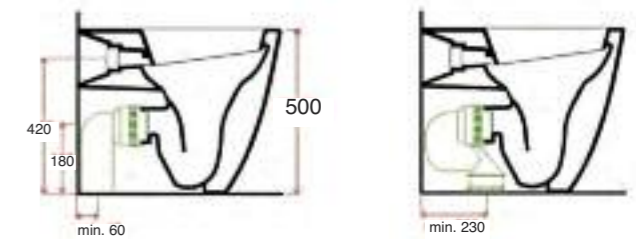

Cod. 0551T

Bidet Piccadilly terza età / Piccadilly bidet

Bianco

Peso / Kg 39