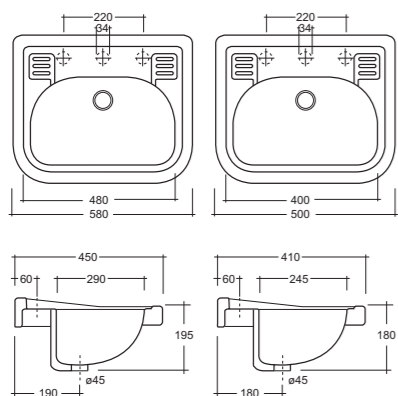

Cod. 3008

Lavabo cm.40x30 - *Washbasin cm.40x430*

Peso / Kg 8