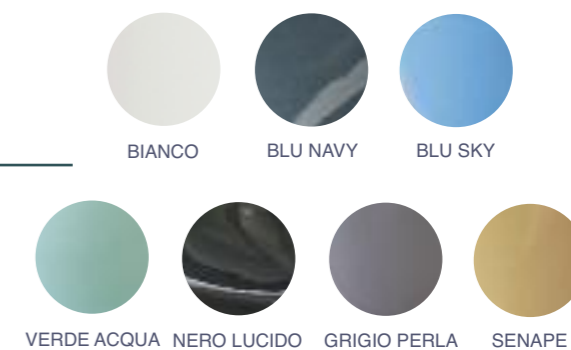

## COLORI IN FINITURA MATT

*Matt finish colours*

## FINITURE MARMI & CORTEN

*Marble finishes*

Piletta click clack con tappo in ceramica disponibile in tutti i cromatismi e le finiture ISB.

*Click clack drain with ceramic cap available in all ISB colors and finishes.*

## 7 COLORI IN FINITURA LUCIDA

*Glossy finish colours*