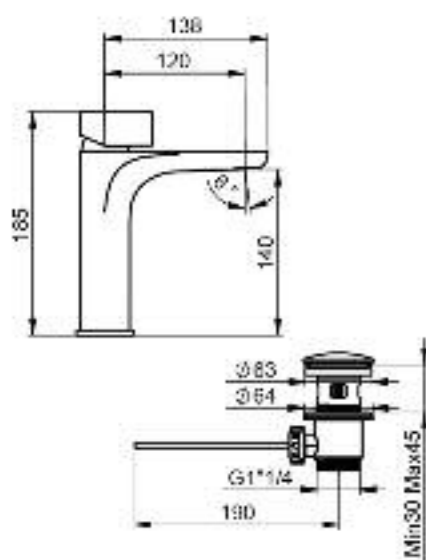

Linea RUBINETTERIA COLLEZIONE DESIGN
(con maniglia lunga o corta / with long or short handle)

Cod. 31401C

Miscelatore monocomando per lavabo con scarico automatico da 1"1/4

Wash-basin mixer with 1" 1/4 pop-up waste

● Bianco opaco / Matt white   ● Nero opaco / Matt black   ● Nichel satinato / Satin nickel

Costo colore: aggiungere 100%

Cod. 31452C

Miscelatore monocomando per lavabo con scarico click clack da 1"1/4

Wash-basin mixer tall with 1" 1/4 click-clack waste

Linea RUBINETTERIA COLLEZIONE DESIGN (con maniglia lunga o corta / with long or short handle)

Cod. 31501C

Miscelatore monocomando per bidet con scarico automatico da 1"1/4

bide mixer with 1" 1/4 pop-up waste

Cod. 31362C

Miscelatore per lavabo da incasso a parete con box con scarico click clack da 1"1/4 concealed

Wash-basin mixer with box 1" 1/4 click-clack waste