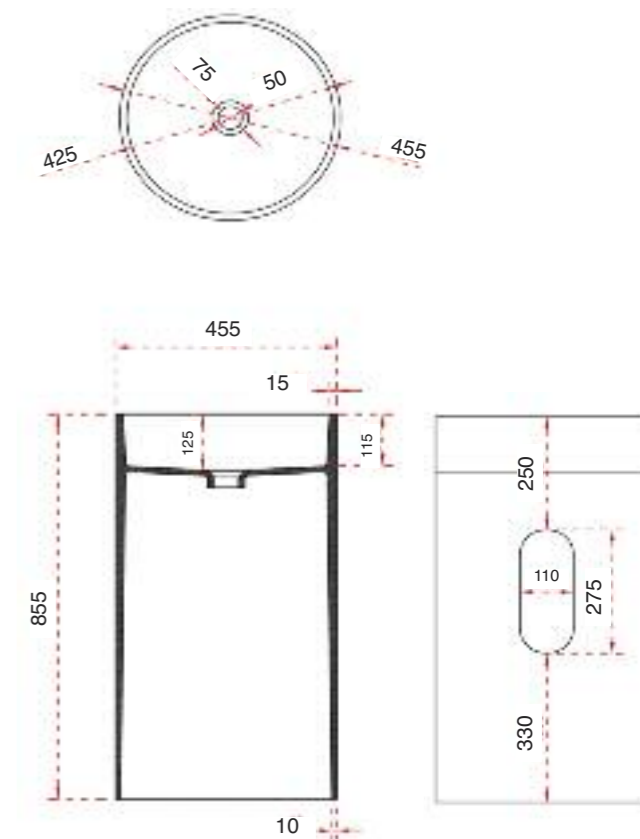

Lavabo freestanding "tondo" h. 85,5 cm.
Freestanding round washbasin cm h. 85,5 cm.

Bianco opaco

Peso / Kg **45**