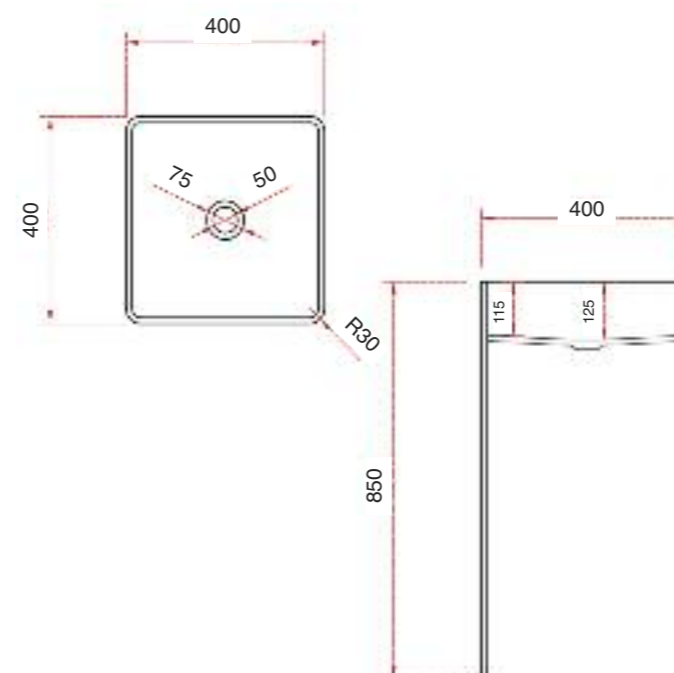

Linea
VASCHE & FREESTANDING

Vasca in Artificial Stone cm.165x78 h. 58
Bathtub in Artificial Stone cm.165x78 h. 58

Bianco opaco

Peso / Kg **153**

Vasca in Artificial Stone cm.170x75 h.58
Bathtub in Artificial Stone cm.170x75 h.58

Bianco

Peso / Kg **144**

Lavabo freestanding "Quadro" h. 85,5 cm.
Square freestanding washbasin h. 85,5 cm.

Bianco opaco

Peso / Kg **43**

Linea
VASCHE & FREESTANDING

Lavabo freestanding "tondo" h. 85,5 cm.
Freestanding round washbasin cm h. 85,5 cm.

Bianco opaco

Peso / Kg **45**