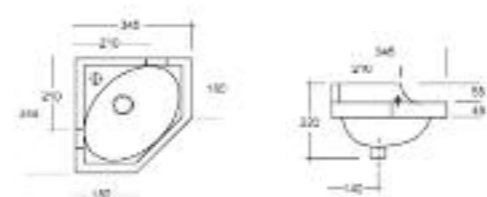

Cod. 3608

Lavabo ad angolo
Corner hand-basin

Peso / Kg 8