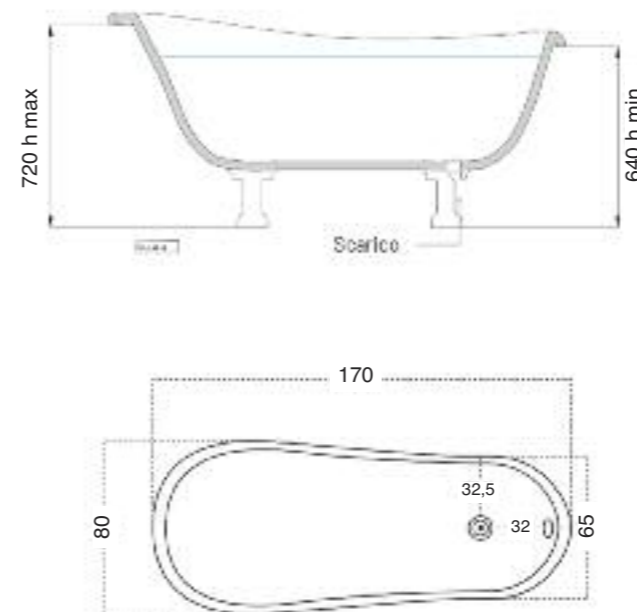

Vasca in Acrilico Sanitario cm.170x80 h.72
Sanitary Acrylic Bathtub cm.170x80 h. 72

Bianco
bicolore

Peso / Kg 76