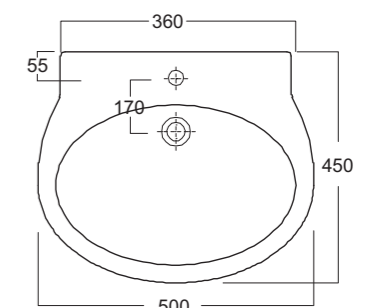

**Bianco**

**Colore / bicolore**

**Peso / Kg 21**

**Cod. 0450**

Lavabo Soho sospeso cm. 50  
*Soho washbasin cm.50*

**Bianco**

**Colore / bicolore**

**Peso / Kg 18**