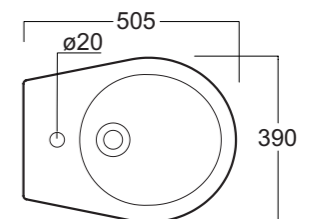

Vedi ulteriori specifiche tecniche per vaso a terra a pagina 306
See further technical specifications for floor mounted toilet on page 306