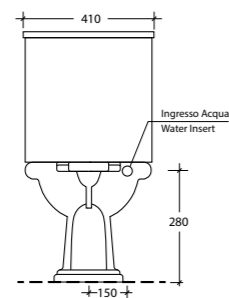

Cod. 0358

Cassetta monoblocco
Cistern pedestal monobloc

Bianco

Colore / bicolore

Peso / Kg 15

Cod. 040008

Batteria cassetta monoblocco cromo
Mechanism chrome cistern monobloc

Bianco

Peso / Kg 2

Cod. 040009

Batteria cassetta monoblocco oro
Mechanism chrome cistern monobloc

Bianco

Peso / Kg 2