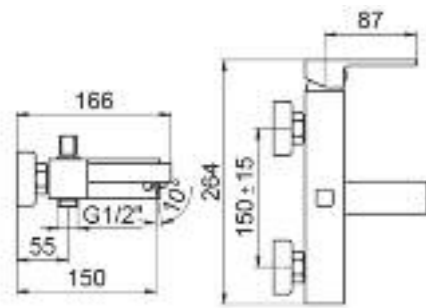

Cod. 4210

Miscelatore per vasca esterno completo di doccia
Bathtub mixer complete with shower kit