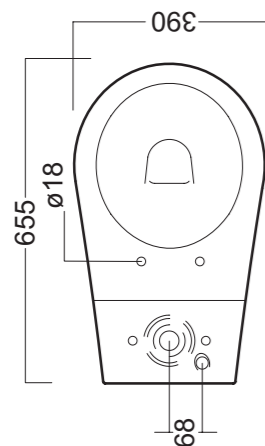

Cod. 0250

Vaso monoblocco Soho / *Soho monobloc wc*

Bianco

Colore / bicolore

Peso / Kg 29

Cod. 0350

Cassetta monoblocco Soho
Soho monobloc cistern

Bianco

Colore / bicolore

Peso / Kg 14

Cod.NPP

Mecanismo per cassetta mb
Meccanism for monobloc cistern

Peso / Kg 2

Cod. 0850

Lavabo Soho sospeso / su colonna cm. 67
Soho washbasin cm.67

Bianco

Colore / bicolore

Peso / Kg 21

Cod. 0450

Lavabo Soho sospeso cm. 50
Soho washbasin cm.50

Bianco

Colore / bicolore

Peso / Kg 18