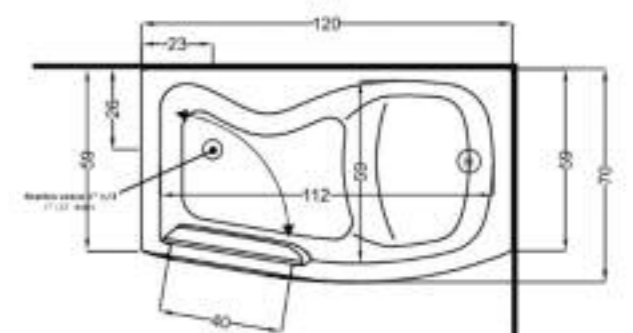

Cod. V3417

Vasca disabili GEN-Y MOD.STD CM.120X70XH90
Idromassaggio con avviamento digitale

Disabled tub GEN-Y MOD.STD CM.120X70XH90
Whirlpool with digital start

Peso / Kg 60