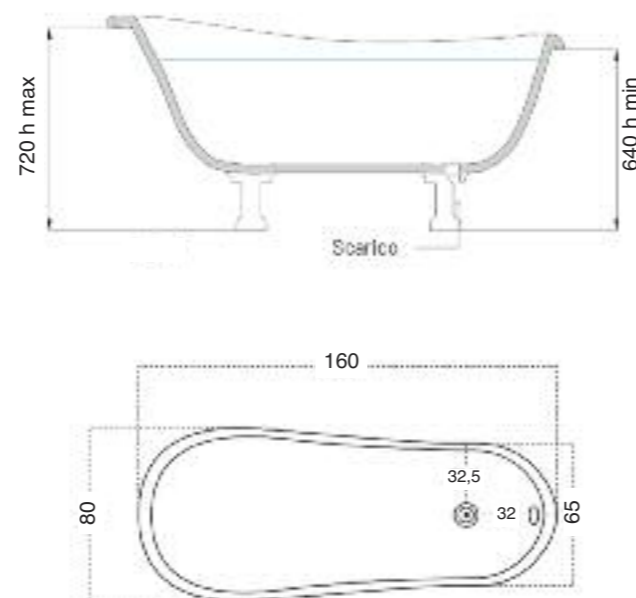

Vasca in Acrilico Sanitario cm.160x80 h.72
Sanitary Acrylic Bathtub cm.160x80 h. 72

Bianco
bicolore

Peso / Kg 72

- **Cod. V5073/C**
  Finitura piedini cromo/Victoria bath tub
- **Cod. V5073/O**
  Finitura piedini oro/Victoria bath tub
- **Cod. V5073/B**
  Finitura piedini bronzo /Victoria bath tub
- **Cod. V5073/BC**
  Finitura piedini bianco /Victoria bath tub