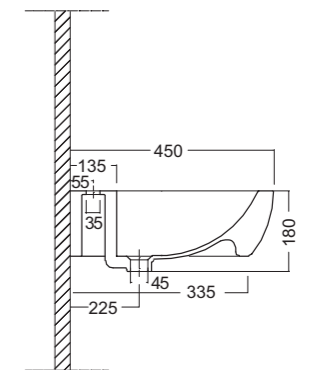

**Bianco**

**Colore / bicolore**

**Peso / Kg 21**

**Cod. 0450**

Lavabo Soho sospeso cm. 50  
*Soho washbasin cm.50*

**Bianco**

**Colore / bicolore**

**Peso / Kg 18**