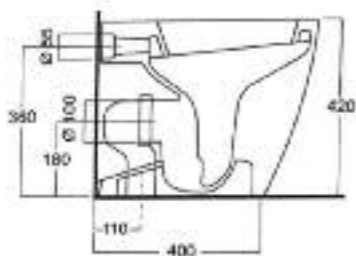

Cod. 0551TR

Bidet Piccadilly traslato/ *Piccadilly shifted bidet*

Bianco

Colore / bicolore

Peso / Kg 21