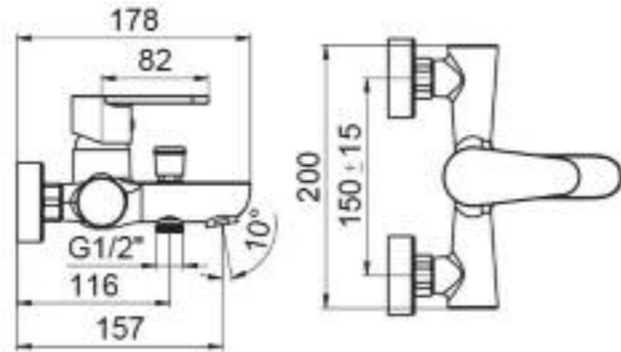

Cod. 3530

Miscelatore per doccia esterno
External shower mixer