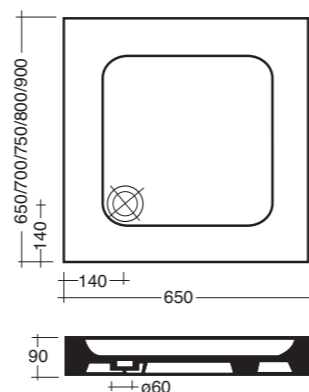

# Articoli vari

**Quadrato h. 9**

**Art. 5315**  
Piatto doccia cm.80 h.9  
Shower tray cm.80 h. 9

**Art. 5415**  
Piatto doccia cm.90 h.9  
Shower tray cm.90 h.9

**Pilozzo 46x40/60x45 cm.**

**Art. 4209**  
Pilozzo cm.46x40  
Sink cm.46x40