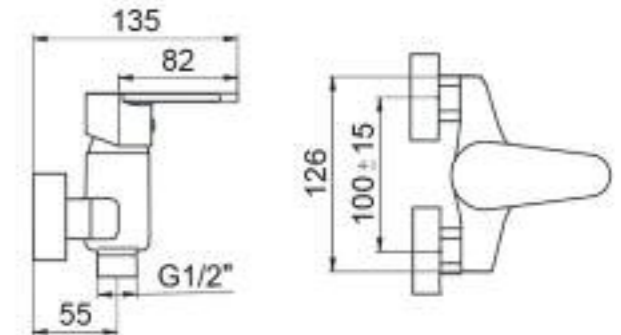

Cod. 3532

Miscelatore doccia mini per esterno

Small external shower mixer