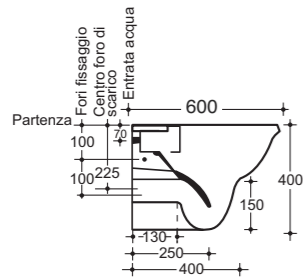

### Cod. 2670

Vaso sospeso disabili  
*disabled wall hung wc*

**Peso / Kg 18,2**