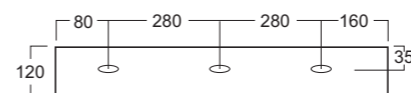

Serie BROADWAY

Cod. 0852

Lavabo Broadway sospeso / appoggio cm. 60
Broadway washbasin cm.60

Bianco

Colore / bicolore

Peso / Kg 17

Cod. 1152 DX

Lavabo Broadway Dx appoggio /sospeso cm. 80
Broadway washbasin Dx cm.80

Bianco

Colore / bicolore

Peso / Kg 20

Cod. 1152 SX

Lavabo Broadway Sx appoggio /sospeso cm. 80
Broadway washbasin Sx cm.80

Bianco

Colore / bicolore

Peso / Kg 20

Serie BROADWAY

Cod. 0952 LAVABO FREESTANDING "QUADRO"

Lavabo freestanding "Quadro" h. 850 cm.
Square freestanding washbasin h. 850 cm.

Bianco opaco

Peso / Kg 43