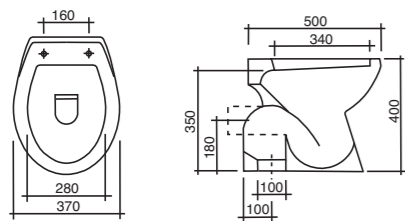

**Cod. H25228**

Copriwater legno poliester e bianco cerniere cromo  
*Toilet seat in white wood with chrome hinges*

**Cod. 4108**

Lavabo baby - *Baby washbasin*

**Peso / Kg 8**

**Cod. 2703**

Lavabo incasso sottopiano Praga cm.57X41