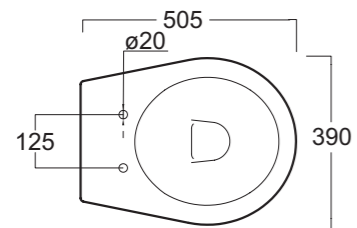

Vedi ulteriori specifiche tecniche per vaso a terra a pagina 314
See further technical specifications for floor mounted toilet on page 314