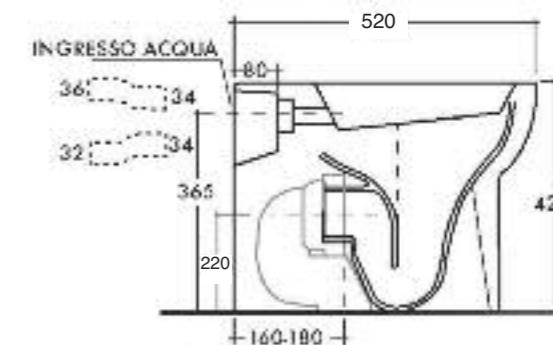

Serie
PICCADILLY / TRASLATO

**Specifiche tecniche per
vaso a terra traslato**