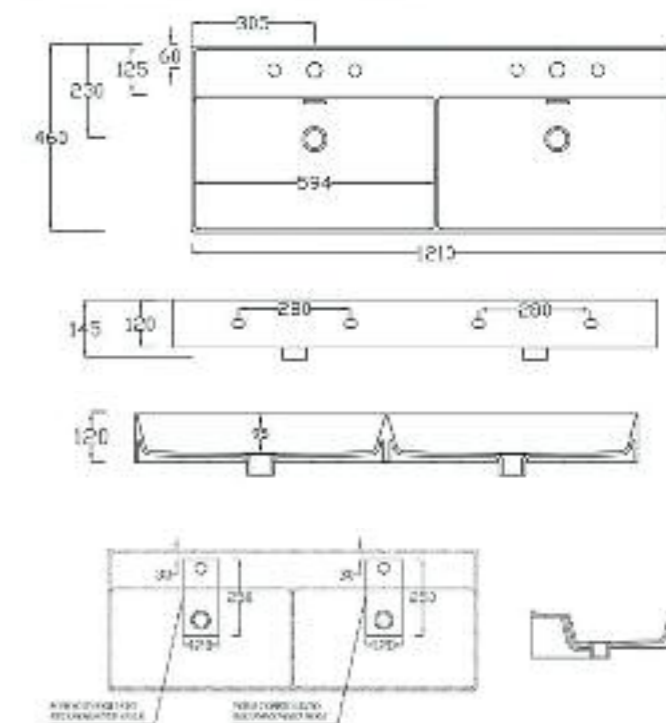

Cod. SIF
Sifone dritto cromo
Chrome siphon
Peso / Kg 0,1

Cod. PILCLIC
Piletta Clic-Clac cromo
Chrome clic-clac plug
Peso / Kg 0,4

Cod. SIF
Sifone dritto cromo
Chrome siphon
Peso / Kg 0,1

Cod. PILCLIC
Piletta Clic-Clac cromo
Chrome clic-clac plug
Peso / Kg 0,4

Cod. SIF
Sifone dritto cromo
Chrome siphon
Peso / Kg 0,1

Cod. PILCLIC
Piletta Clic-Clac cromo
Chrome clic-clac plug
Peso / Kg 0,4

Cod. SIF
Sifone dritto cromo
Chrome siphon
Peso / Kg 0,1

Cod. PILCLIC
Piletta Clic-Clac cromo
Chrome clic-clac plug
Peso / Kg 0,4