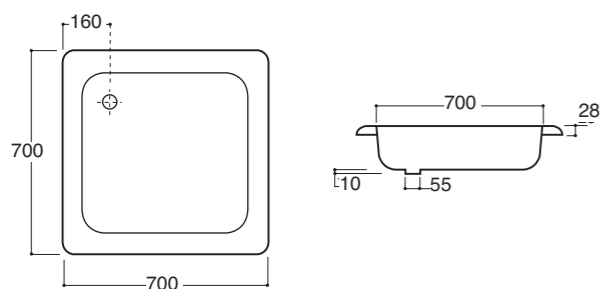

**Cod. 1571**

Piatto doccia quadrato cm.70x70x12

Square shower tray cm.70x70x12

**Peso / Kg 6**

**Cod. 1570**

Piatto doccia quadrato cm.70x70x8

Square shower tray cm.70x70x8

**Peso / Kg 5**