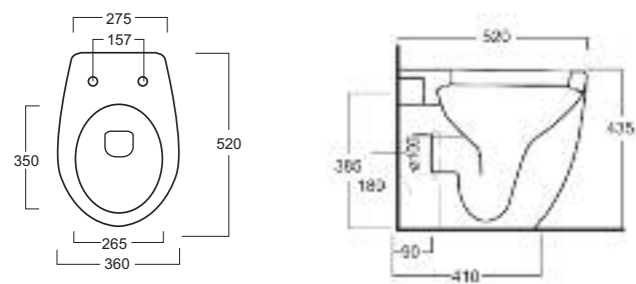

Cod. 0551

Bidet Piccadilly / *Piccadilly bidet*

Bianco

Colore / bicolore

Peso / Kg 21