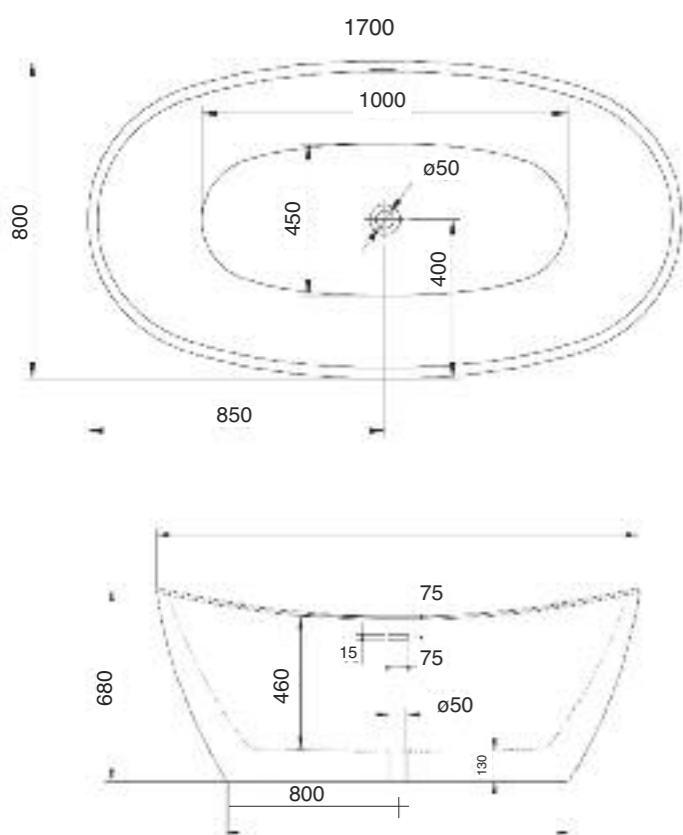

Vasca in Acrilico Sanitario cm.170x80 h. 68
Sanitary Acrylic Bathtub cm.170x80 h. 68

Bianco
bicolore

Peso / Kg 72

Cod. 0916 Vasca "Victoria" 160 cm.