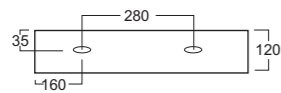

## Cod. 0852

Lavabo Broadway sospeso / appoggio cm. 60  
Broadway washbasin cm.60

Bianco

Colore / bicolore

Peso / Kg 17