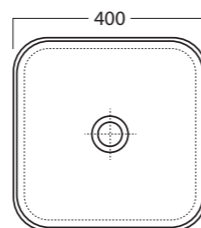

**Cod. 3155 VANITY BOWL**

Lavabo Vanity Bowl appoggio ø cm.44,4 h.24  
Vanity Bowl counter top washbasin ø cm.44,4 h.24

**Bianco**

**Colore / bicolore**

**Peso / Kg 15**

Linea  
**LAVABI D'ARREDO**

**Cod. 3158 VANITY BOWL OBLIQUO**