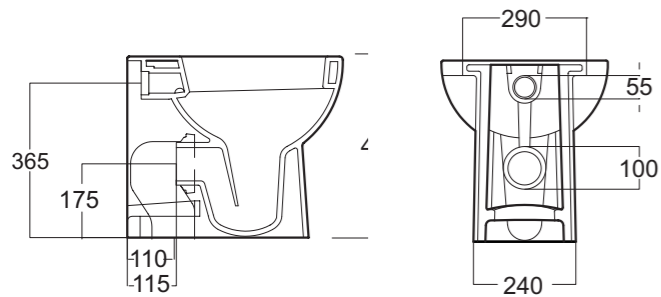

Cod. CSBT

Peso / Kg **0,2**

Curva tecnica traslata
Shifted technical curve

Cod. 0550

Bidet Soho / Soho Bidet

Bianco

Colore / bicolore

Peso / Kg **23**