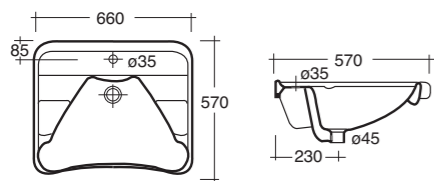

Cod. 161

Staffe fissaggio meccaniche per lavabo

Washbasin mechanics brackets fixing

Peso / Kg 4,5

Cod. 162

Staffe fissaggio pneumatiche per lavabo

Washbasin pneumatics brackets fixing

Peso / Kg 7,5

Cod. 160

Staffe di fissaggio fisse per lavabo

Fixing brackets washbasin

Peso / Kg 4,5