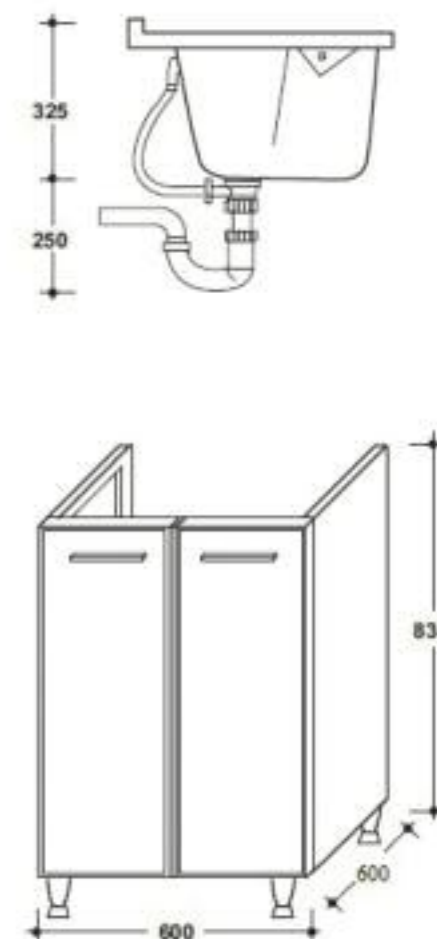

Linea ARTICOLI VARI

Cod. 4209

Pilozzo cm.46x40 - Sink cm.46x40

Peso / Kg 19

Cod. 4309

Pilozzo cm.60x45 - Sink cm.60x45

Peso / Kg 28

Cod. 4411

Vasca lavatoio cm.60x50

Wash-tub cm.60x50

Peso / Kg 28

Cod. TAVLEG

Tavoletta in legno non compresa nel prezzo

Wood plank don't inclusive in the price

Cod. 4412

ART.4412 Lavapanni in ceramica cm.60X50 con strizzatoio
Ceramic laundry sink with wringer cm.60x50.

Peso / Kg 25

Cod. 4413

ART.4413 Lavapanni in ceramica cm.60X60 con strizzatoio
Ceramic laundry sink with wringer cm.60x60.

Peso / Kg 28

Cod. MOB4612

Mobile con apposito sportello per i saponi, costruito con pannelli di 18 mm di spessore, in materiale IDROFUGO classe E1, vasca lavapanni cm.60x45 in metacrilato inclusa con sifone, rubinetteria esclusa
Dimensioni: L45xH83xP60 cm

Laundry cabinet with soap holder door, waterproof CLASS E1, two panels 18 mm, washing basin in methacrylate with siphon and clothes washing table included. TAPS NOT INCLUDED. Dim:L45XH83XP60 CM

Linea ARTICOLI VARI

Cod. MOB4712

Mobile lavapanni cm.60x60 con due pannelli in materiale idrofugo mm.18 di spessore. Vasca in metacrilato inclusa cm.60x60 con sifone e tavoletta, rubinetteria esclusa. Dimensioni: L60xP60xH82 cm

laundry cabinet cm.60x60, two panels waterproof 18 mm. Washing basin in methacrylate with siphon and clothes washing table included. TAPS NOT INCLUDED. DIMENSIONS:L60XP60XH82 cm.