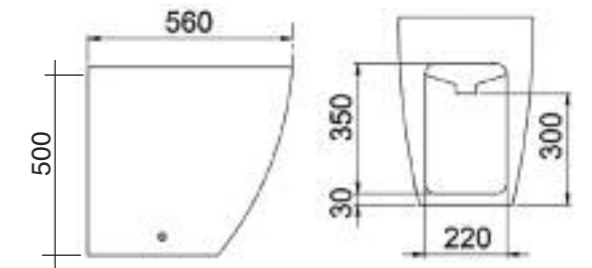

Cod. 0551T

Bidet Piccadilly terza età / Piccadilly bidet

Bianco

Peso / Kg 39