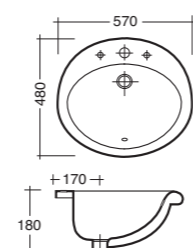

Madrid

Art. 2590
Lavabo sopra piano Madrid cm.57
Madrid over shelf washbasin cm.57