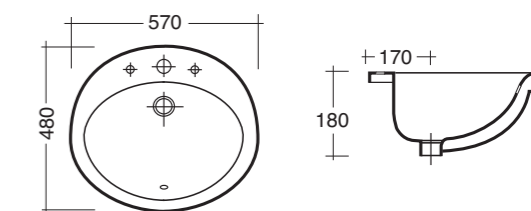

Cod. 2590

Lavabo sopra piano Madrid cm.57X49

Madrid over shelf washbasin cm.57X49

Bianco

Colore bicolore

Peso / Kg 7