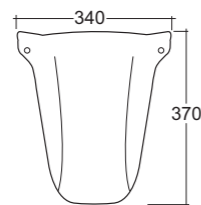

Cod. 1050

Colonna Soho per lavabo da 67 cm.
Soho washbasin cm. 67 pedestal

Bianco

Colore / bicolore

Peso / Kg 8,5

Cod. 0950

Semicolonna Soho per lavabo da 67cm.
Soho washbasin cm. 67 semipedestal

Bianco

Colore / bicolore

Peso / Kg 8,5

Specifiche tecniche per vaso a terra

Con l'ausilio di una diversa curva di scarico, mantenendo l'installazione del vaso a filo muro riusciamo ad avere una quota di scarico a pavimento di 160/180 mm.

With the help of a different drain curve, keeping the installation of the toilet flush, we can have a floor drainage height of 160/180 mm.

Art. CSBT
Curva tecnica traslata
Shifted technical curve

Peso / Kg 0,2

Accessori tecnici per sanitari terra

Cod. CSB

Curva tecnica vaso a terra
Wc floor drain pipe 0,2

Peso / Kg 0,2

Cod. CSBT

Curva tecnica traslata
Shifted technical curve

Peso / Kg 0,2

Cod. TSP

Tubo di collegamento vaso a parete diametro 100 mm.
Wc wall drain pipe

Peso / Kg 0,2

Cod.52/LA

Fissaggio solo vaso o bidet laterale autocentrante
Cromo wc and bidet self centre side fixing chrome

Viti di fissaggio non comprese / fixing screws not included

Accessori tecnici per sanitari sospesi

Cod. 83/B

Staffe di fissaggio per sanitari sospesi
Staffe di fissaggio x sanitari sospesi / fixing brackets

Peso / Kg 0,3

Cod. 4621

Fissaggio nascosto per sanitari sospesi chiave lunga
Wall hung hidden fixing kit

Si consiglia per facilitare il montaggio dei sospesi
To assemble of wall hung wc / bidet easy

Copriwater termoisolante avvolgente

Cod. 01508

Copriwater termoisolante Soho
Soho seat cover thermo-handerning

Bianco

Colore bicolore

Peso / Kg 0,2

Cod. 01508S

Copriwater termoisolante Soho soft/close
Soho seat cover thermo-handerning soft/close

Bianco

Colore bicolore

Peso / Kg 0,2