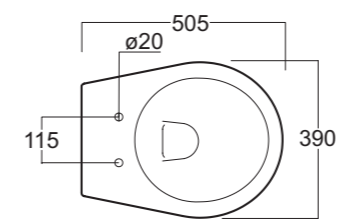

Cod. 0750

Bidet Soho sospeso / Soho wall hung bidet

Bianco

Colore / bicolore

Peso / Kg **18**