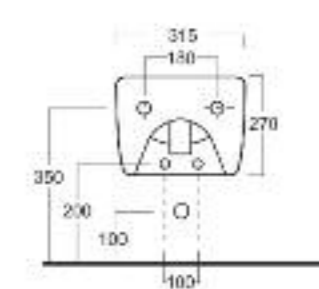

Serie
PICCADILLY

Cod. 0151

Vaso Piccadilly / *Piccadilly Wc*

Bianco

Colore / bicolore

Cod. 0151FIT

Vaso Piccadilly senza brida
Picadilly Wc Rimless

Bianco

Colore / bicolore

Peso / Kg 24

Cod. 0551

Bidet Piccadilly / *Piccadilly bidet*

Bianco

Colore / bicolore

Peso / Kg 21

Cod. 0651

Vaso Piccadilly sospeso
Piccadilly wall hung Wc

Bianco

Colore / bicolore

Cod. 0651FIT

Vaso sospeso senza brida
Wall hung Wc rimless

Bianco

Colore/ bicolore

Peso / Kg 19

Serie
PICCADILLY

Cod. 0751

Bidet Piccadilly sospeso
Piccadilly wall hung bidet bowl

Bianco

Colore / bicolore

Peso / Kg 19