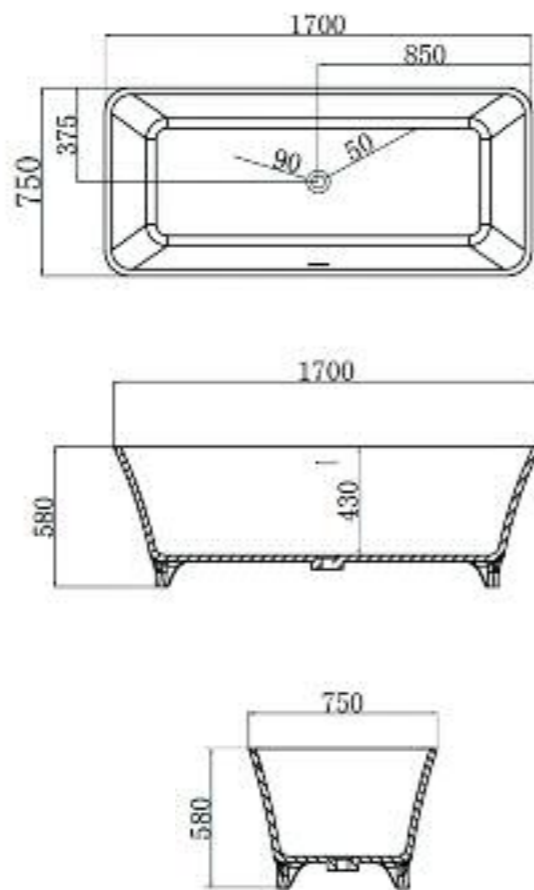

Vasca in Artificial Stone cm.170x75 h.58
Bathtub in Artificial Stone cm.170x75 h.58

Bianco

Peso / Kg **144**

Cod. 0952 LAVABO FREESTANDING "QUADRO"

Lavabo freestanding "Quadro" h. 85,5 cm.
Square freestanding washbasin h. 85,5 cm.

Bianco opaco

Peso / Kg **43**