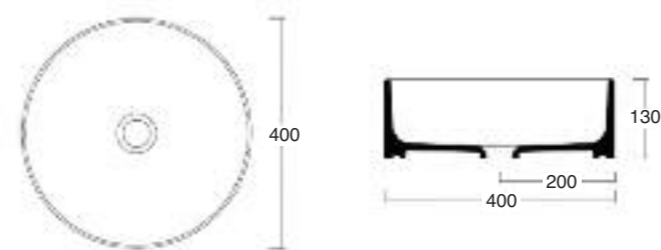

Cod. SIF

Sifone dritto cromo
Chrome siphon

Peso / Kg 0,1

Cod. PILCLIC

Piletta Clic-Clac cromo
Chrome clic-clac plug

Peso / Kg 0,4