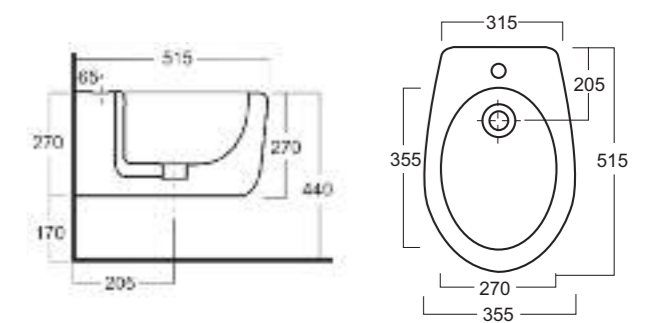

Serie
PICCADILLY

Cod. 0151

Vaso Piccadilly / *Piccadilly Wc*

Bianco

Colore / bicolore

Cod. 0151FIT

Vaso Piccadilly senza brida
Picadilly Wc Rimless

Bianco

Colore / bicolore

Peso / Kg 24

Cod. 0551

Bidet Piccadilly / *Piccadilly bidet*

Bianco

Colore / bicolore

Peso / Kg 21

Cod. 0651

Vaso Piccadilly sospeso
Piccadilly wall hung Wc

Bianco

Colore / bicolore

Cod. 0651FIT

Vaso sospeso senza brida
Wall hung Wc rimless

Bianco

Colore/ bicolore

Peso / Kg 19

Serie
PICCADILLY

Cod. 0751

Bidet Piccadilly sospeso
Piccadilly wall hung bidet bowl

Bianco

Colore / bicolore

Peso / Kg 19