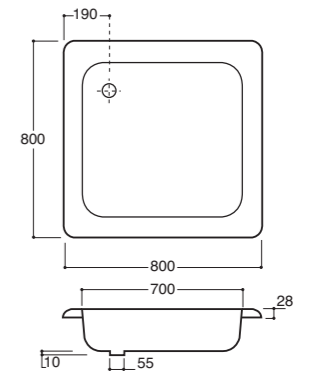

Art. 1591

Piatto doccia quadrato cm.90x90x16
Square shower tray cm.90x90x16

Art. 1120101
Vasca Cassia cm.120x70
Cassia bathtub cm.120x70

Art. 1140101
Vasca Cassia cm.140x70
Cassia bathtub cm.140x70

Art. 1160101
Vasca Cassia cm.160x70
Cassia bathtub cm.160x70

Art. 1170101
Vasca Cassia cm.170x70
Cassia bathtub cm.170x70