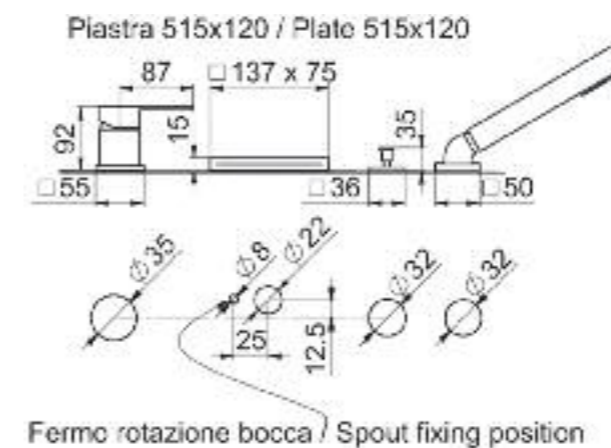

*Mix bidet with 1" 1/4 klik clak waste*

**Cod. 121059C**

Batteria bordo vasca 4 fori completo di doccia e piastra

*Deck mounted for bath with 4 holes with shower kit and plate*

Linea  
**RUBINETTERIA** COLLEZIONE QUADRO