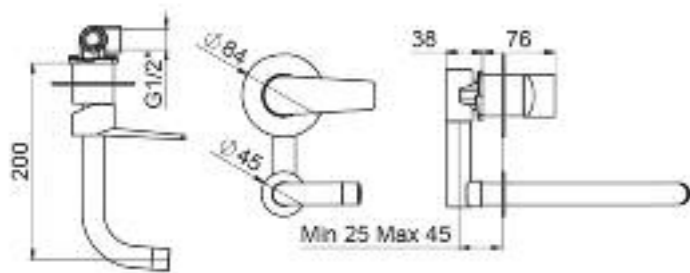

Linea
RUBINETTERIA COLLEZIONE INDY

Cod. 3950

Miscelatore per bidet con scarico click-clack 1" 1/4 e attacchi flessibili

Bidet basin mixer with click-clack 1" 1/4 with flex hoses

Cod. 3936

Miscelatore lavabo ad incasso
Wash basin mixer concealed

Costo colore: aggiungere 100%

Cod. 3510

Miscelatore vasca esterno completo di doccia

Bathtub mixer complete with shower kit

Cod. 3530

Miscelatore per doccia esterno
External shower mixer

Linea
RUBINETTERIA COLLEZIONE INDY

Cod. 3520

Miscelatore incasso doccia con deviatore a due vie.
Concealed shower with 2 way diverter.

Cod. 3525

Miscelatore incasso doccia
Concealed shower tray