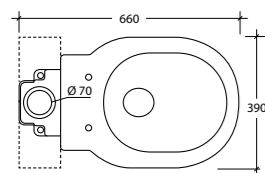

Cod. 0358

Cassetta monoblocco
Cistern pedestal monobloc

Bianco

Colore / bicolore

Peso / Kg 15

Cod. 040008

Batteria cassetta monoblocco cromo
Mechanism chrome cistern monobloc

Bianco

Peso / Kg 2

Cod. 040009

Batteria cassetta monoblocco oro
Mechanism chrome cistern monobloc

Bianco

Peso / Kg 2