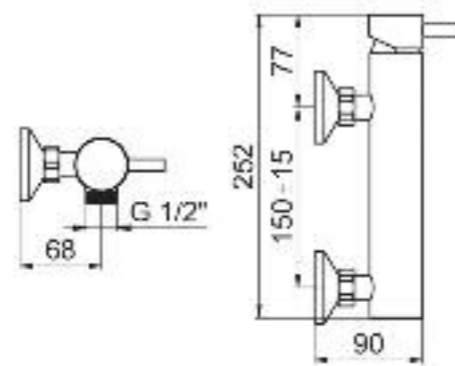

Cod. 2830

Miscelatore per doccia esterno

External shower mixer