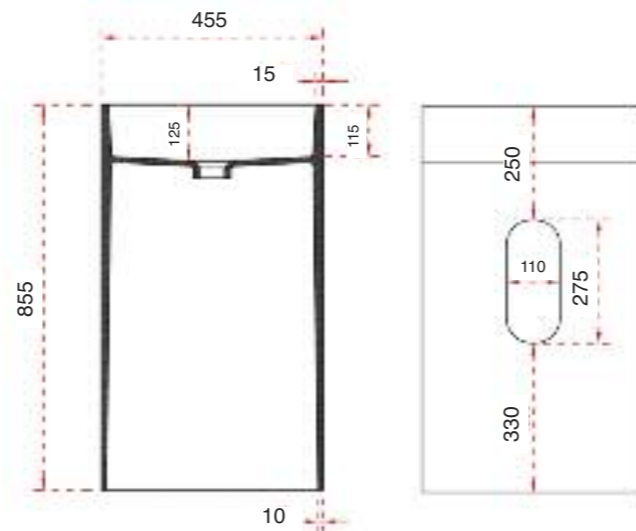

**Bianco**

**Colore / bicolore**

**Peso / Kg 17**

**Cod. 0951 LAVABO FREESTANDING "TONDO"**

Lavabo freestanding "tondo" 45,5 x h. 855 cm.  
Freestanding round washbasin cm 45,5 h. 855 cm.

**Bianco opaco**

**Peso / Kg 45**