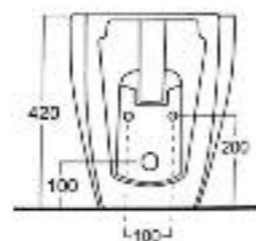

**Bianco**

**Colore / bicolore**

**Peso / Kg 24**

**Cod. 0551TR**

Bidet Piccadilly traslato/ *Piccadilly shifted bidet*

**Bianco**

**Colore / bicolore**

**Peso / Kg 21**