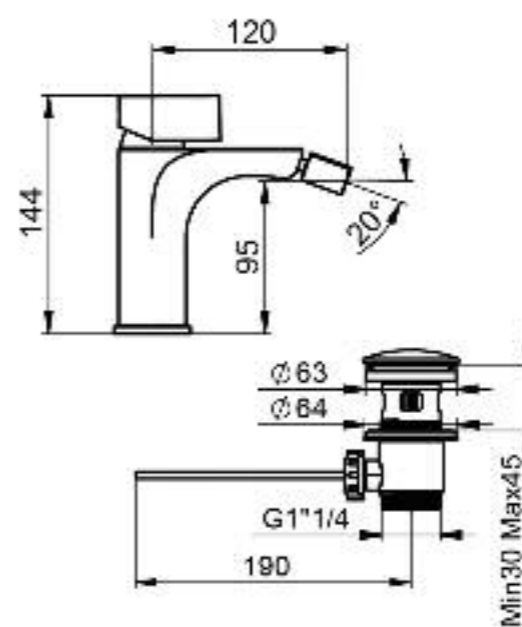

Cod. 31362C

Miscelatore per lavabo da incasso a parete con box con scarico click clack da 1"1/4 concealed

Wash-basin mixer with box 1" 1/4 click-clack waste