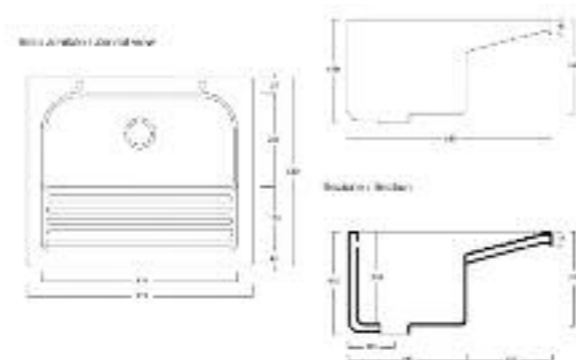

Cod. 4412

ART.4412 Lavapanni in ceramica cm.60X50 con strizzatoio
Ceramic laundry sink with wringer cm.60x50.

Peso / Kg 25