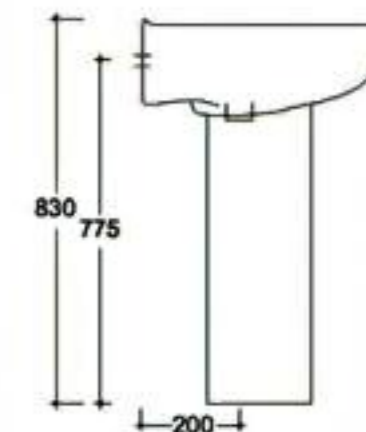

Cod. 0157S / Cod. 0157P

Vaso "S" o "P" Cleo / Cleo wc "S" or "P"

Bianco

Colore / bicolore

Peso / Kg 16

Cod. 01578

Copriwater legno-poliestere bianco cern. cromo
Seat cover wood-polyester with chromed hinges

Bianco

Colore bicolore

Peso / Kg 16

La distanza del centro foro scarico terra è riferita alla base del sanitario, e non al muro.

The distance from the center of the earth drain hole refers to the base of the sanitary fixture and not to the wall.

Cod. 0557

Bidet Cleo / Cleo bidet

Bianco

Colore / bicolore

Peso / Kg 16

Cod. 0857

Lavabo Cleo cm. 65 / Cleo washbasin cm.65

Bianco

Colore / bicolore

Peso / Kg 14

Cod. 1057

Colonna Cleo per lavabo / Cleo Pedestal

Bianco

Colore / bicolore

Peso / Kg 9