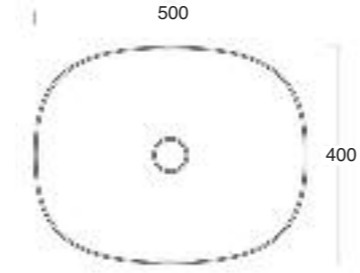

Cod. SIF
Sifone dritto cromo
Chrome siphon

Peso / Kg 0,1 € 60,00

Cod. PILCLIC
Piletta Clic-Clac cromo
Chrome clic-clac plug

Peso / Kg 0,4 € 50,00