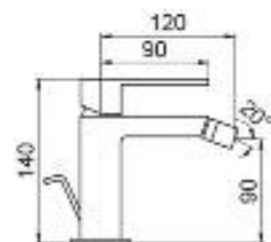

Cod. 4251

Miscelatore monocomando per bidet con scarico klik clak 1" 1/4

Mix bidet with 1" 1/4 klik clak waste

Cod. 121059C

Batteria bordo vasca 4 fori completo di doccia e piastra

Deck mounted for bath with 4 holes with shower kit and plate