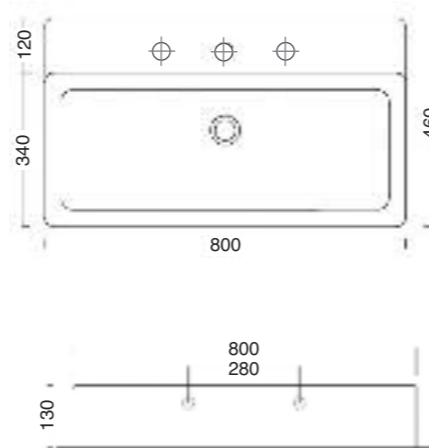

Cod. 3128 CHARME 100x45

Charme appoggio / sosp. / struttura 100x46 x h.12 cm.
Charme Countertop / Suspended / on frame 100x46 x h. 12 cm.

Bianco

Colore / bicolore

Peso / Kg 26,60