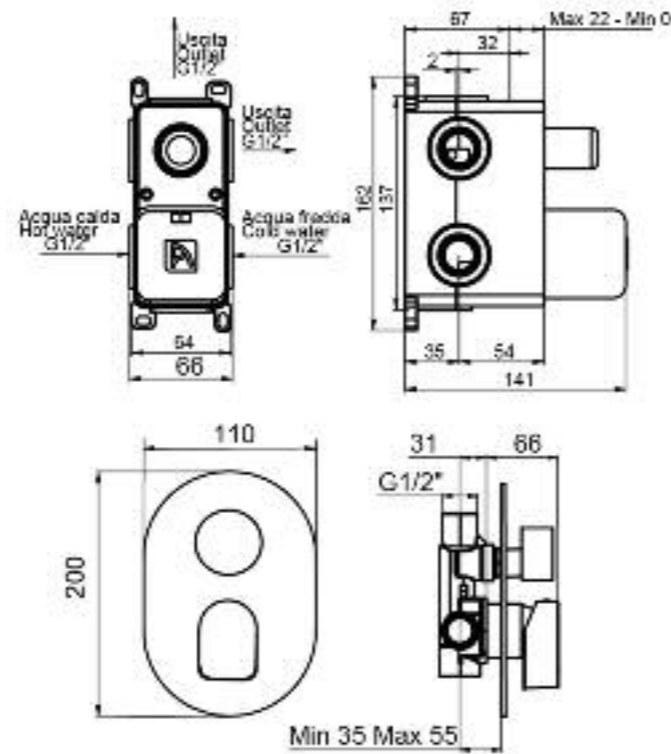

Linea RUBINETTERIA COLLEZIONE DESIGN
(con maniglia lunga o corta / with long or short handle)

Cod. 31100C

Miscelatore monocomando per vasca esterno con flessibile e doccetta

External bath mixer with flexible hose and hand shower

● Bianco opaco Matt white ● Nero opaco Matt black ● Nichel satinato Satin nickel

Costo colore: aggiungere 100%

Cod. 31200C

Miscelatore monocomando per doccia incasso due vie con box

2 ways built-in shower mixer whit box

Linea RUBINETTERIA COLLEZIONE DESIGN (Con maniglia lunga o corta / with long or short handle)

Cod. 31230C

Miscelatore monocomando per doccia incasso 3 vie con box

3 ways built-in shower mixer whit box

Cod. 31250C

Miscelatore monocomando per doccia incasso 1 via con box

1 ways built-in shower mixer whit box