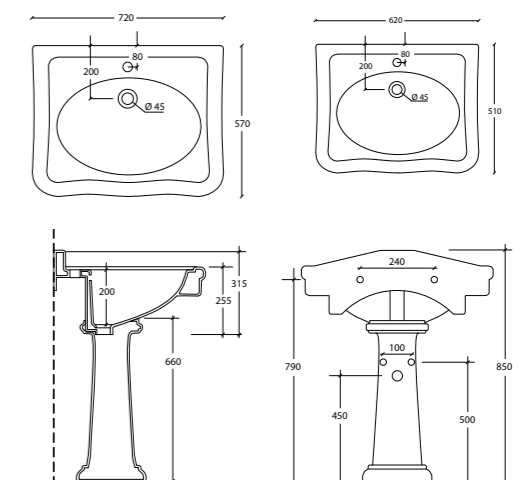

**Cod. 1058**

Colonna Antiqua h.cm. 66 / Antiqua pedestal h. cm. 66

**Bianco**

**Colore / bicolore**

**Peso / Kg 13**

**Cod. 0258S**

Vaso monoblocco "S" Antiqua  
*Antiqua monobloc wc "S"*

**Bianco**