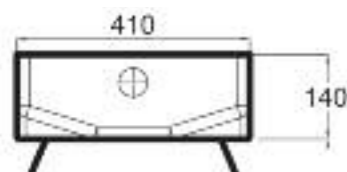

Cod.M0352

Mecanismo per cassetta mb
Meccanism for monobloc pedestal cistern

Peso / Kg 1