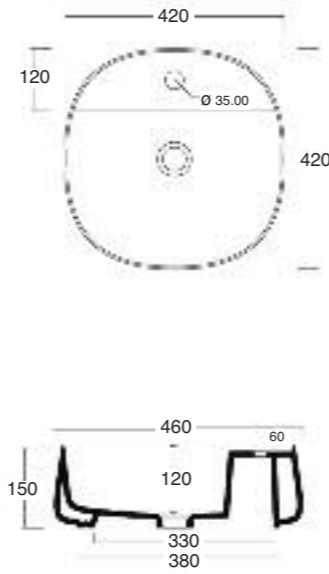

Cod. SIF

Sifone dritto cromo
Chrome siphon

Peso / Kg 0,1

Cod. PILCLIC

Piletta Clic-Clac cromo
Chrome clic-clac plug

Peso / Kg 0,4