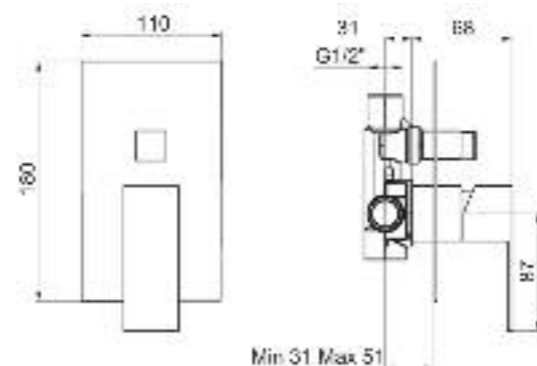

Cod. 4221

€ 287,00

Miscelatore incasso doccia con deviatore 2 vie
Concealed shower kit with 2-way diverter