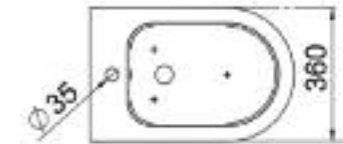

Cod. 0551T

Bidet Piccadilly terza età / Piccadilly bidet

Bianco

Peso / Kg 39