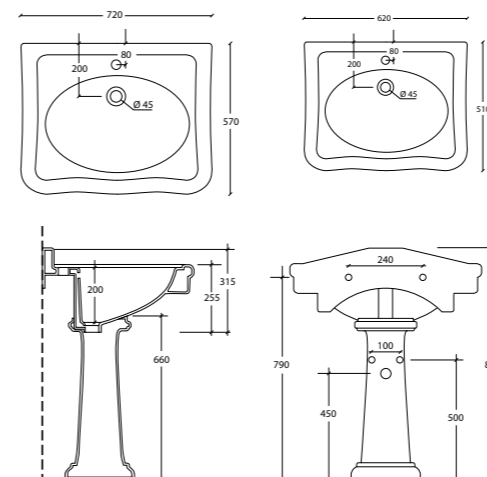

Cod. 0859

Lavabo Antiqua cm. 62 / Antiqua washbasin cm.62

Bianco

Colore / bicolore

Peso / Kg 20

Cod. 1058

Colonna Antiqua h.cm. 66 / Antiqua pedestal h. cm. 66

Bianco

Colore / bicolore

Peso / Kg 13