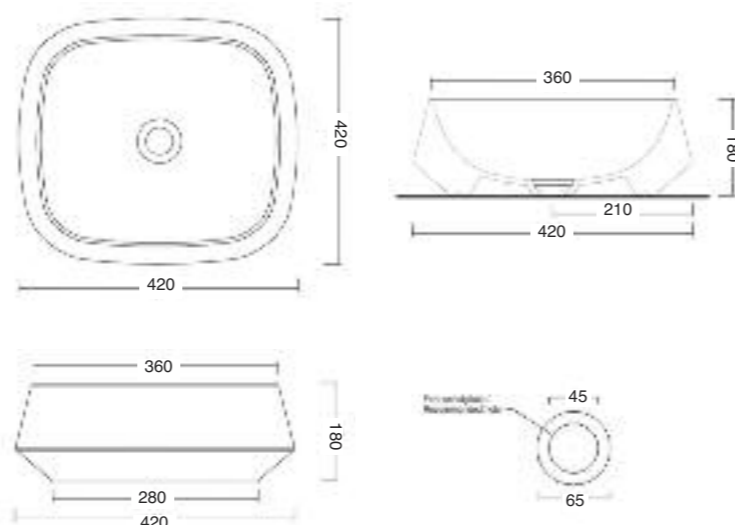

Cod. SIF

Sifone dritto cromo
Chrome siphon

Peso / Kg 0,1

Cod. PILCLIC

Piletta Clic-Clac cromo
Chrome clic-clac plug

Peso / Kg 0,4