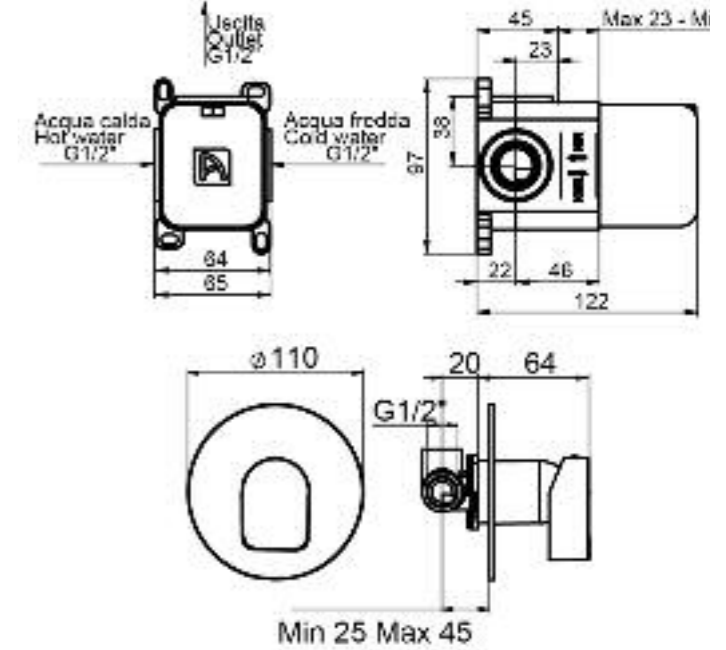

Linea RUBINETTERIA COLLEZIONE DESIGN
(con maniglia lunga o corta / with long or short handle)

Cod. 31100C

Miscelatore monocomando per vasca esterno con flessibile e doccetta

External bath mixer with flexible hose and hand shower

● Bianco opaco Matt white ● Nero opaco Matt black ● Nichel satinato Satin nickel

Costo colore: aggiungere 100%

Cod. 31200C

Miscelatore monocomando per doccia incasso due vie con box

2 ways built-in shower mixer whit box

Linea RUBINETTERIA COLLEZIONE DESIGN (Con maniglia lunga o corta / with long or short handle)

Cod. 31230C

Miscelatore monocomando per doccia incasso 3 vie con box

3 ways built-in shower mixer whit box

Cod. 31250C

Miscelatore monocomando per doccia incasso 1 via con box

1 ways built-in shower mixer whit box