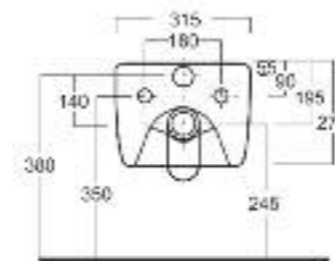

**Bianco**

**Colore / bicolore**

**Cod. 0651FIT**

Vaso sospeso senza brida  
*Wall hung Wc rimless*

**Bianco**

**Colore/ bicolore**

**Peso / Kg 19**

Serie  
**PICCADILLY**