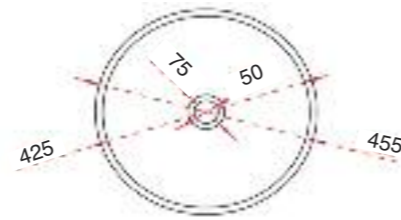

**Bianco**

**Colore / bicolore**

**Peso / Kg 17**

**Cod. 0951 LAVABO FREESTANDING "TONDO"**

Lavabo freestanding "tondo" 45,5 x h. 855 cm.  
Freestanding round washbasin cm 45,5 h. 855 cm.

**Bianco opaco**

**Peso / Kg 45**