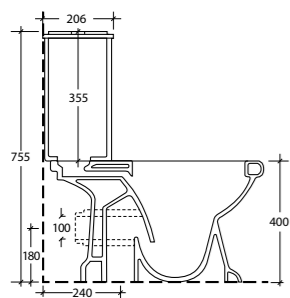

Cod. 0358

Cassetta monoblocco
Cistern pedestal monobloc

Bianco

Colore / bicolore

Peso / Kg 15

Cod. 040008

Batteria cassetta monoblocco cromo
Mechanism chrome cistern monobloc

Bianco

Peso / Kg 2

Cod. 040009

Batteria cassetta monoblocco oro
Mechanism chrome cistern monobloc

Bianco

Peso / Kg 2