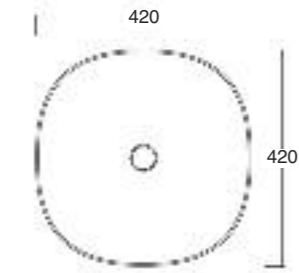

Cod. SIF
Sifone dritto cromo
Chrome siphon

Peso / Kg 0,1 € 60,00

Cod. PILCLIC
Piletta Clic-Clac cromo
Chrome clic-clac plug

Peso / Kg 0,4 € 50,00