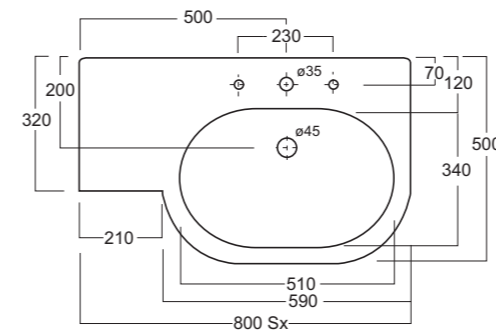

Serie BROADWAY

Cod. 0852

Lavabo Broadway sospeso / appoggio cm. 60
Broadway washbasin cm.60

Bianco

Colore / bicolore

Peso / Kg 17

Cod. 1152 DX

Lavabo Broadway Dx appoggio /sospeso cm. 80
Broadway washbasin Dx cm.80

Bianco

Colore / bicolore

Peso / Kg 20

Cod. 1152 SX

Lavabo Broadway Sx appoggio /sospeso cm. 80
Broadway washbasin Sx cm.80

Bianco

Colore / bicolore

Peso / Kg 20

Serie BROADWAY

Cod. 0952 LAVABO FREESTANDING "QUADRO"

Lavabo freestanding "Quadro" h. 850 cm.
Square freestanding washbasin h. 850 cm.

Bianco opaco

Peso / Kg 43