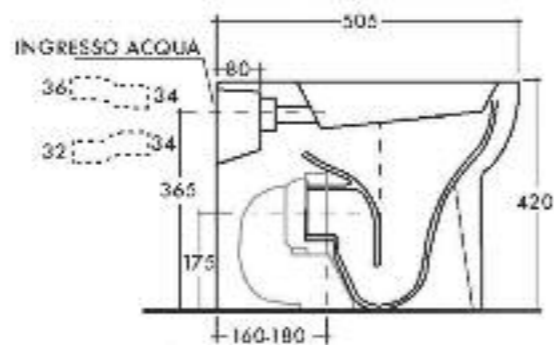

Specifiche tecniche per vaso a terra

Con l'ausilio di una diversa curva di scarico, mantenendo l'installazione del vaso a filo muro riusciamo ad avere una quota di scarico a pavimento di 160/180 mm.

With the help of a different drain curve, keeping the installation of the toilet flush, we can have a floor drainage height of 160/180 mm.