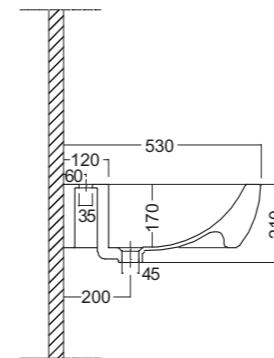

Cod. 0450

Lavabo Soho sospeso cm. 50
Soho washbasin cm.50

Bianco

Colore / bicolore

Peso / Kg 18