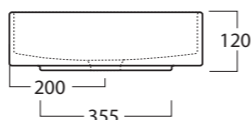

**Cod. 3155 VANITY BOWL**

Lavabo Vanity Bowl appoggio ø cm.44,4 h.24  
Vanity Bowl counter top washbasin ø cm.44,4 h.24

**Bianco**

**Colore / bicolore**

**Peso / Kg 15**

Linea  
**LAVABI D'ARREDO**

**Cod. 3158 VANITY BOWL OBLIQUO**