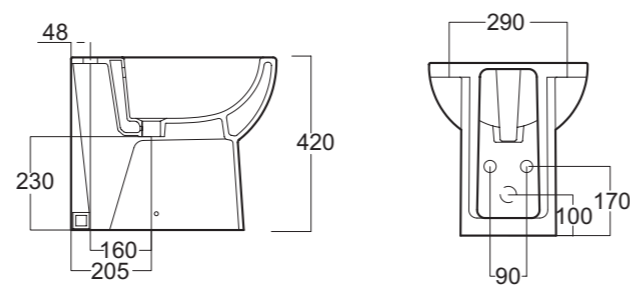

Cod. 0650

Vaso Soho sospeso / Soho wall hung Wc

Bianco

Colore / bicolore

Peso / Kg **18**