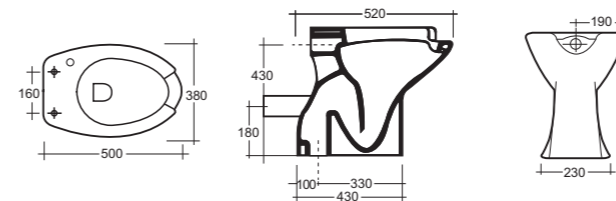

### Cod. 2570

Vaso / bidet disabile con erogatore

*Disabled wc / bidet with shower*

**Peso / Kg 22**