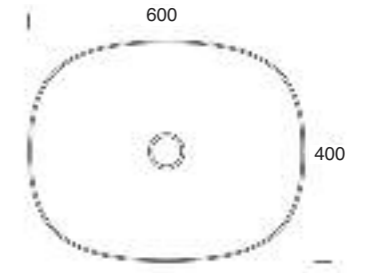

lavabo Up appoggio 60x40 h 13  
Counter top washbasin 60x40 h13

Bianco

Colore / bicolore

Peso / Kg 9,6

**Cod. SIF**  
Sifone dritto cromo  
Chrome siphon

Peso / Kg 0,1 € 60,00

**Cod. PILCLIC**  
Piletta Clic-Clac cromo  
Chrome clic-clac plug