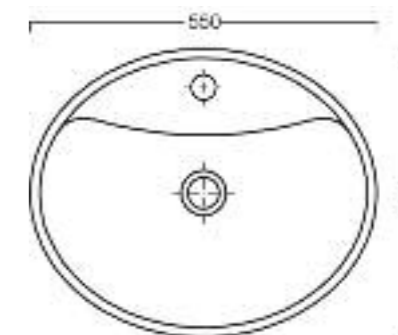

Cod. SIF

Sifone dritto cromo
Chrome siphon

Peso / Kg 0,1

Cod. PILCLIC

Piletta Clic-Clac cromo
Chrome clic-clac plug

Peso / Kg 0,4