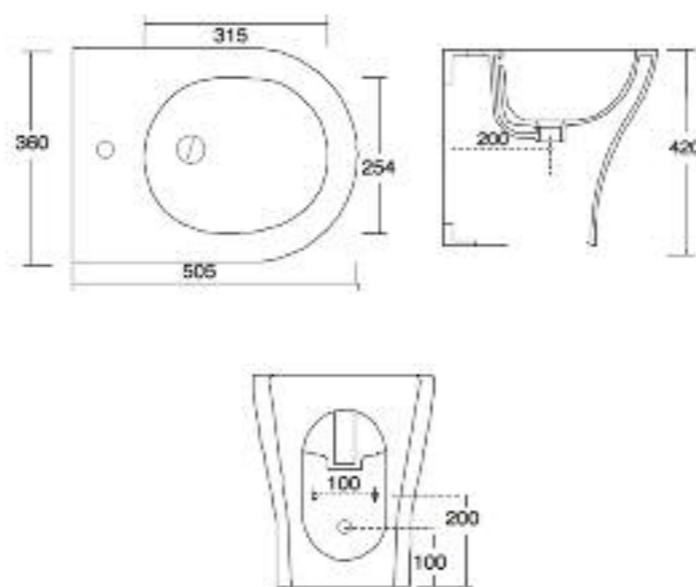

Cod. 0640

Vaso sospeso Light senza brida / *Light wall hung Wc*

Bianco

Colore / bicolore

Peso / Kg 18