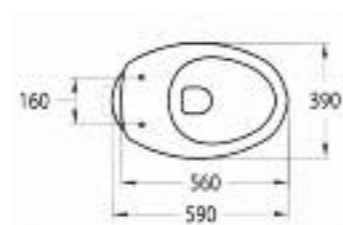

Cod. 23808

Coprivaso

Seat & cover