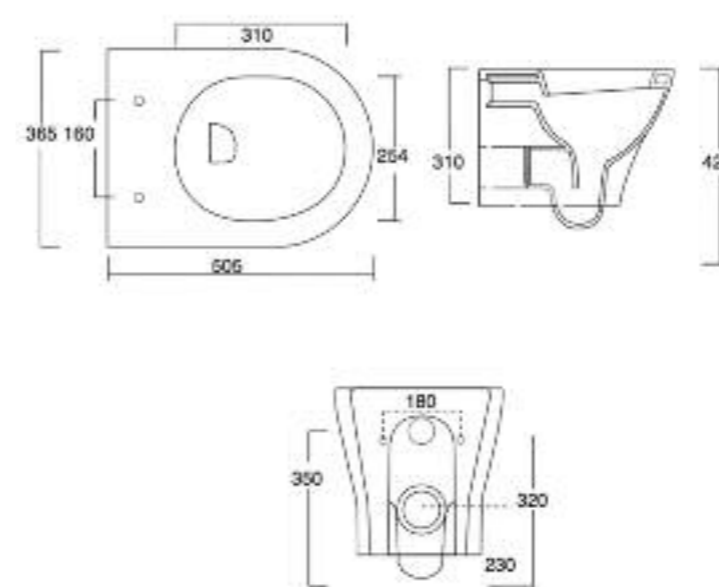

**Colore / bicolore**

**Peso / Kg 23**

**Cod. 0640**

Vaso sospeso Light senza brida / *Light wall hung Wc*

**Bianco**

**Colore / bicolore**

**Peso / Kg 18**

**Cod. 0740**