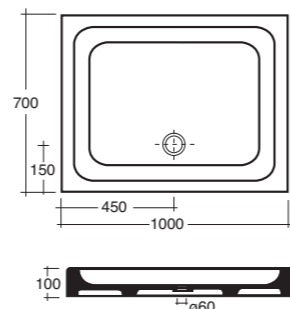

Quadrato h. 9

Art. 5315
Piatto doccia cm.80 h.9
Shower tray cm.80 h. 9

Art. 5415
Piatto doccia cm.90 h.9
Shower tray cm.90 h.9

Pilozzo 46x40/60x45 cm.

Art. 4209
Pilozzo cm.46x40
Sink cm.46x40

Art. 4309
Pilozzo cm.60x45
Sink cm.60x45

Rettangolare h.10

Art. 5615
Piatto doccia cm.70x100 h.10
Shower tray cm.70x100 h.10

Art. 5715
Piatto doccia cm.72x90 h.10
Shower tray cm.72x90 h.10

Art. 5815
Piatto doccia cm.80x120 h.10
Shower tray cm.80x120 h.10

Art. 5915
Piatto doccia cm.70x120 h.10
Shower tray cm.70x120 h.10

Lavatoio 60x50 cm.

Art. 4411
Vasca lavatoio cm.60x50 / Wash-tub cm.60x50

Angolare h. 10

Art. 6015
Piatto doccia cm.80x80 h.10
Shower tray cm.80x80 h.10

Art. 6115
Piatto doccia cm.90x90 h.10
Shower tray cm.90x90 h.10

Lavapanni 60x45/60x60 cm.

Art. 4612
Lavapanni cm.60x45
Heavy duty sink cm.60x45

Art. 4712
Lavapanni cm.60x60
Heavy duty sink cm.60x60

Angolare h. 10

Art. 6003DX
Piatto doccia cm.70x90 h.10
Shower tray cm.70x90 h.10

Art. 6003SX
Piatto doccia cm.70x90 h.10
Shower tray cm.70x90 h.10

Art. 6003DX

Art. 6003SX

Lavello a canale

Art. 2913
Lavello a canale cm.90
Channel washbasin cm.90

Art. 3013
Lavello a canale cm.120
Channel washbasin cm.120