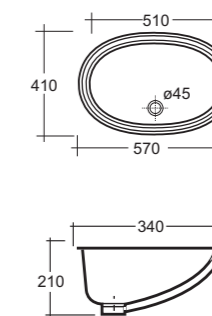

Praga

Art. 2703
Lavabo incasso sottopiano Praga cm.57x41
Praga fitted under counter top washbasin cm.57x41