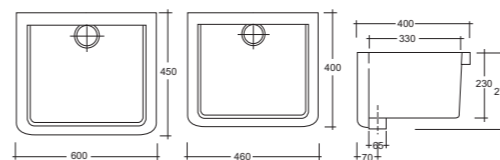

# Articoli vari

**Quadrato h. 9**

**Art. 5315**  
Piatto doccia cm.80 h.9  
Shower tray cm.80 h. 9

**Art. 5415**  
Piatto doccia cm.90 h.9  
Shower tray cm.90 h.9

**Pilozzo 46x40/60x45 cm.**

**Art. 4209**  
Pilozzo cm.46x40  
Sink cm.46x40