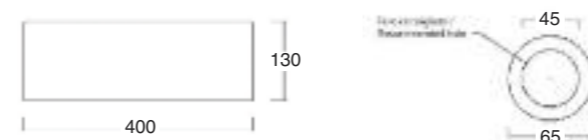

Cod. SIF

Sifone dritto cromo
Chrome siphon

Peso / Kg 0,1

Cod. PILCLIC

Piletta Clic-Clac cromo
Chrome clic-clac plug

Peso / Kg 0,4