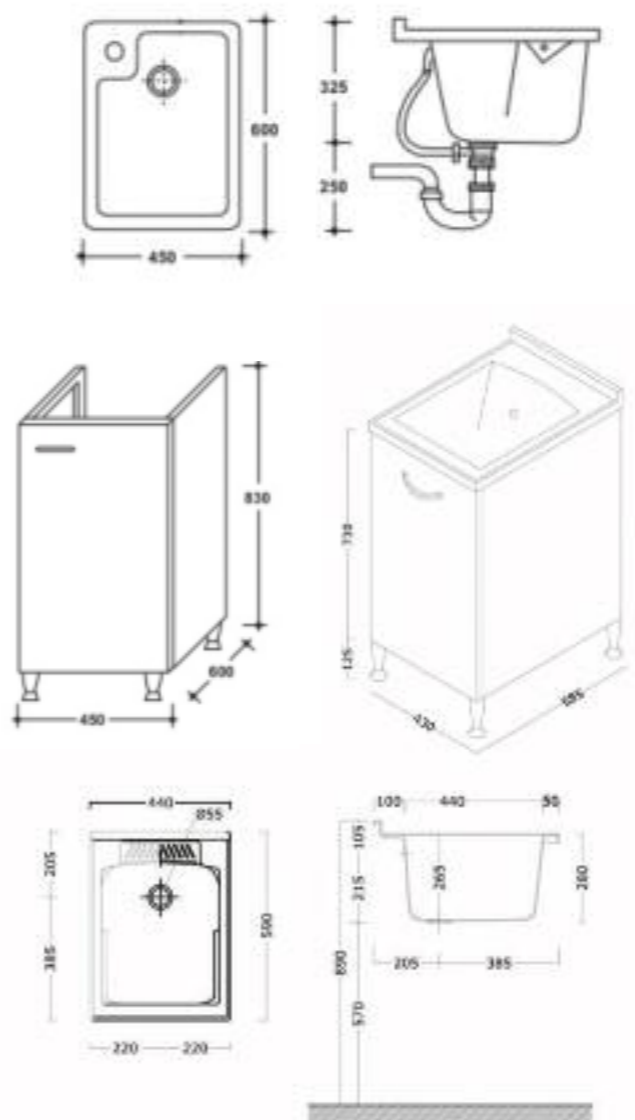

Cod. MOB4612

Mobile con apposito sportello per i saponi, costruito con pannelli di 18 mm di spessore, in materiale IDROFUGO classe E1, vasca lavapanni cm.60x45 in metacrilato inclusa con sifone, rubinetteria esclusa
Dimensioni: L45xH83xP60 cm

Laundry cabinet with soap holder door, waterproof CLASS E1, two panels 18 mm, washing basin in methacrylate with siphon and clothes washing table included. TAPS NOT INCLUDED. Dim:L45XH83XP60 CM