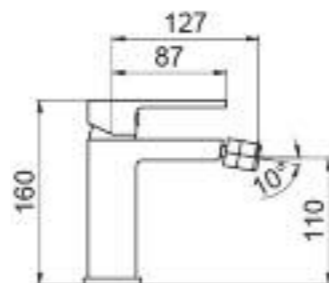

Cod. 4250

Miscelatore per bidet con scarico automatico 1" 1/4 e attacchi flessibili

Bidet mixer 1" 1/4 pop - up - waste