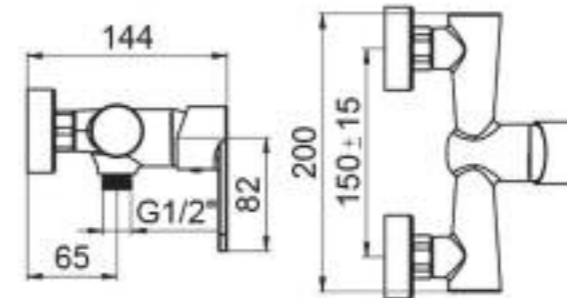

Linea
RUBINETTERIA COLLEZIONE INDY

Cod. 3950

Miscelatore per bidet con scarico click-clack 1" 1/4 e attacchi flessibili

Bidet basin mixer with click-clack 1" 1/4 with flex hoses

Cod. 3936

Miscelatore lavabo ad incasso
Wash basin mixer concealed

Costo colore: aggiungere 100%

Cod. 3510

Miscelatore vasca esterno completo di doccia

Bathtub mixer complete with shower kit

Cod. 3530

Miscelatore per doccia esterno
External shower mixer

Linea
RUBINETTERIA COLLEZIONE INDY

Cod. 3520

Miscelatore incasso doccia con deviatore a due vie.
Concealed shower with 2 way diverter.

Cod. 3525

Miscelatore incasso doccia
Concealed shower tray