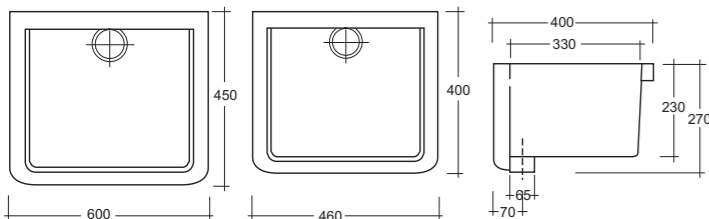

Cod. 4209

Pilozzo cm.46x40 - Sink cm.46x40

Peso / Kg 19

Cod. 4309

Pilozzo cm.60x45 - Sink cm.60x45

Peso / Kg 28