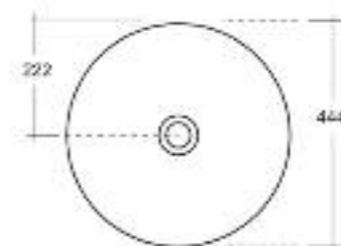

Linea
LAVABI D'ARREDO

Cod. 3150 NEW GLAMOUR 65x40

Lavabo New Glamour appoggio cm. 65x40xh12
New Glamour counter top washbasin cm.65x40xh12

Bianco

Colore / bicolore

Peso / Kg 13

Cod. 3151 NEW GLAMOUR 40x40

Lavabo New Glamour appoggio cm. 40x40xh12
New Glamour counter top washbasin cm.40x40xh12

Bianco

Colore / bicolore

Peso / Kg 10

Cod. 3155 VANITY BOWL

Lavabo Vanity Bowl appoggio ø cm.44,4 h.24
Vanity Bowl counter top washbasin ø cm.44,4 h.24

Bianco

Colore / bicolore

Peso / Kg 15

Linea
LAVABI D'ARREDO

Cod. 3158 VANITY BOWL OBLIQUO

Lavabo Vanity Bowl appoggio obliquo ø cm.44,5
Vanity Bowl cross counter top washbasin ø cm.44,5

Bianco

Colore / bicolore

Peso / Kg 10

Cod. SIF

Sifone dritto cromo
Chrome siphon

Peso / Kg 0,1

Cod. PILCLIC

Piletta Clic-Clac cromo
Chrome clic-clac plug

Peso / Kg 0,4

Cod. SIF

Sifone dritto cromo
Chrome siphon

Peso / Kg 0,1

Cod. PILCLIC

Piletta Clic-Clac cromo
Chrome clic-clac plug

Peso / Kg 0,4

Cod. SIF

Sifone dritto cromo
Chrome siphon

Peso / Kg 0,1

Cod. PILCLIC

Piletta Clic-Clac cromo
Chrome clic-clac plug

Peso / Kg 0,4

Cod. SIF

Sifone dritto cromo
Chrome siphon

Peso / Kg 0,1

Cod. PILCLIC

Piletta Clic-Clac cromo
Chrome clic-clac plug

Peso / Kg 0,4