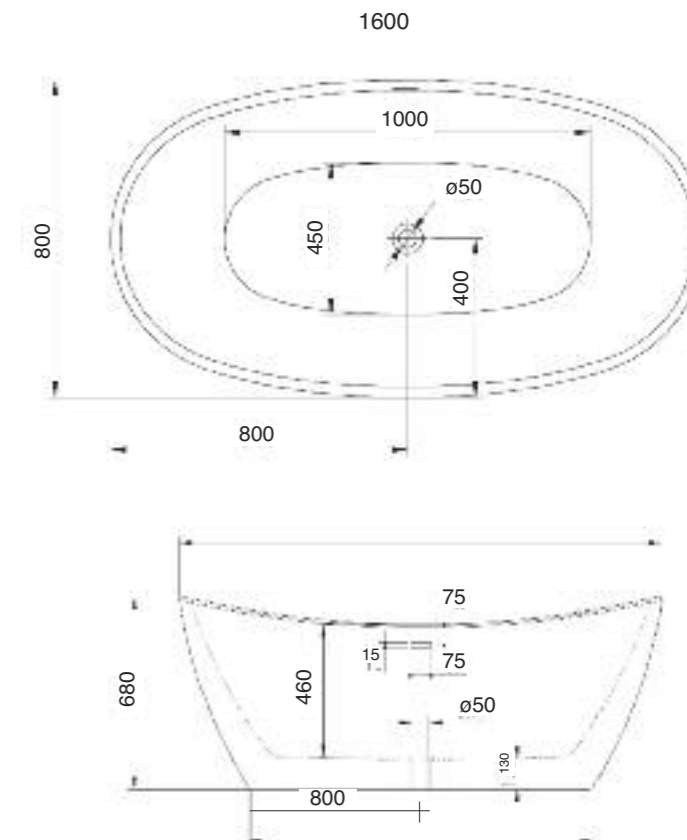

Vasca in Acrilico Sanitario cm.160x80 h. 68
Sanitary Acrylic Bathtub cm.160x80 h. 68

Bianco
bicolore

Peso / Kg **68**