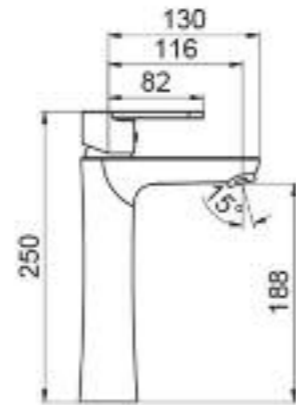

Cod. 3545

Miscelatore per lavabo alto con scarico click-clack 1" 1/4 e attacchi flessibili

Tall wash basin mixer with click-clack 1" 1/4 with flex hoses