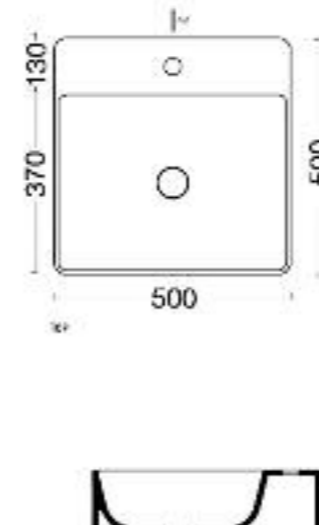

Cod. SIF

Sifone dritto cromo
Chrome siphon

Peso / Kg 0,1

Cod. PILCLIC

Piletta Clic-Clac cromo
Chrome clic-clac plug

Peso / Kg 0,4