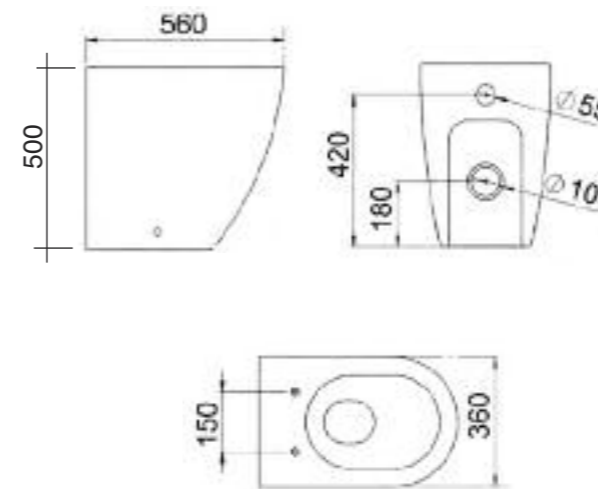

Cod. 01518T

Copriwater terza età / Senior copriwater

Bianco

Peso / Kg 3