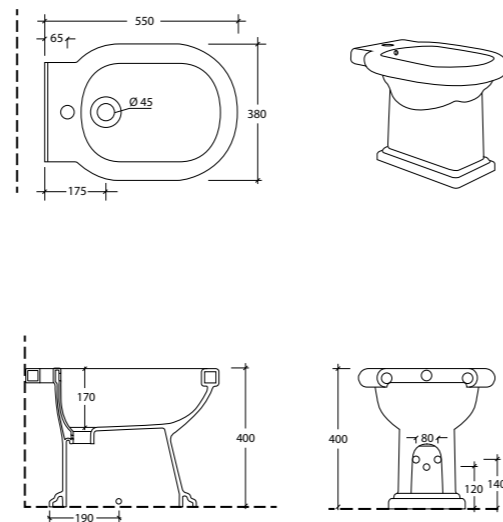

Cod. 0858

Lavabo Antiqua cm. 72 / Antiqua washbasin cm.72

Bianco

Colore / bicolore

Peso / Kg 20

Cod. 1058

Colonna Antiqua h.cm. 66 / Antiqua pedestal h. cm. 66

Bianco

Colore / bicolore

Peso / Kg 13