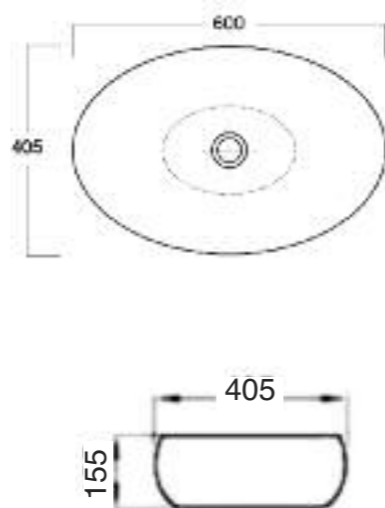

Cod. SIF

Sifone dritto cromo
Chrome siphon

Peso / Kg 0,1

Cod. PILCLIC

Piletta Clic-Clac cromo
Chrome clic-clac plug

Peso / Kg 0,4