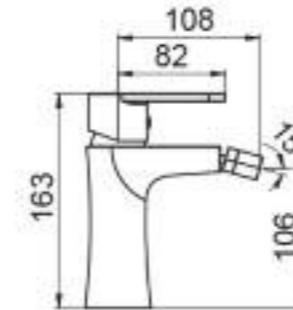

Cod. 3550

Miscelatore bidet con scarico click-clack 1" 1/4 e attacchi flessibili

Bidet mixer with click-clack 1" 1/4 with flex hoses