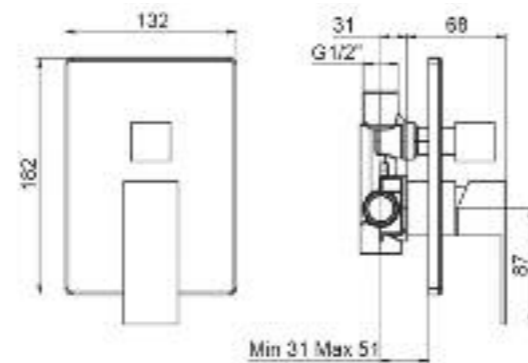

Cod. 4220

Miscelatore incasso doccia con deviatore 2 vie
Concealed shower with 2-way diverter