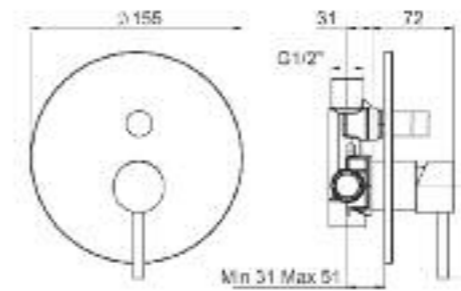

Cod. 2820

Miscelatore incasso doccia con deviatore 2 vie

Concealed shower with 2-way diverter