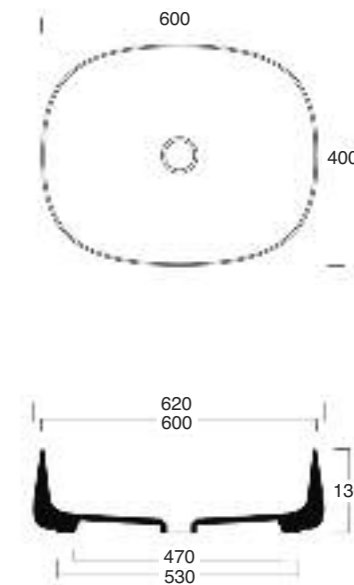

Cod. SIF

Sifone dritto cromo
Chrome siphon

Peso / Kg 0,1

Cod. PILCLIC

Piletta Clic-Clac cromo
Chrome clic-clac plug

Peso / Kg 0,4