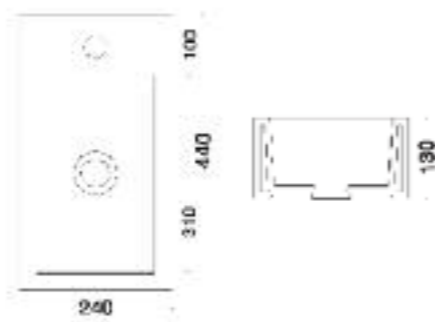

Cod. SIF

Sifone dritto cromo
Chrome siphon

Peso / Kg 0,1

Cod. PILCLIC

Piletta Clic-Clac cromo
Chrome clic-clac plug

Peso / Kg 0,4