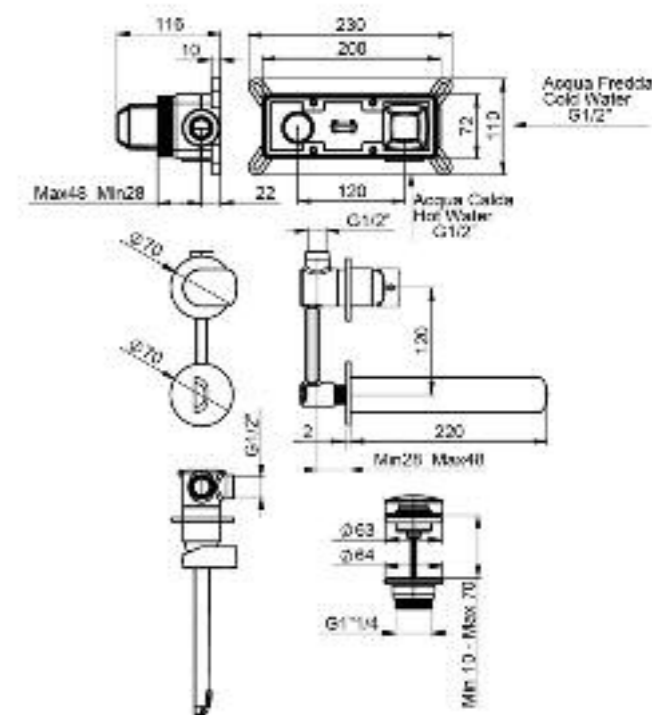

Linea RUBINETTERIA COLLEZIONE DESIGN
(con maniglia lunga o corta / with long or short handle)

Cod. 31401C

Miscelatore monocomando per lavabo con scarico automatico da 1"1/4

Wash-basin mixer with 1" 1/4 pop-up waste

● Bianco opaco / Matt white   ● Nero opaco / Matt black   ● Nichel satinato / Satin nickel

Costo colore: aggiungere 100%

Cod. 31452C

Miscelatore monocomando per lavabo con scarico click clack da 1"1/4

Wash-basin mixer tall with 1" 1/4 click-clack waste

Linea RUBINETTERIA COLLEZIONE DESIGN (con maniglia lunga o corta / with long or short handle)

Cod. 31501C

Miscelatore monocomando per bidet con scarico automatico da 1"1/4

bide mixer with 1" 1/4 pop-up waste

Cod. 31362C

Miscelatore per lavabo da incasso a parete con box con scarico click clack da 1"1/4 concealed

Wash-basin mixer with box 1" 1/4 click-clack waste