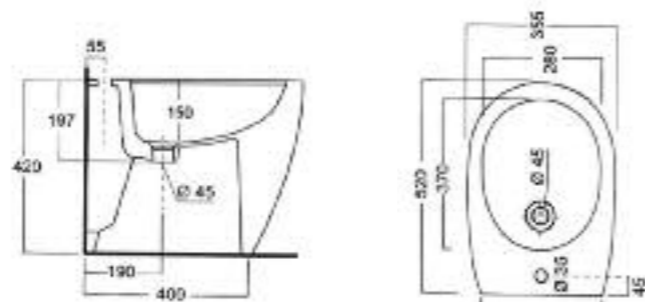

Serie
PICCADILLY / TRASLATO

Cod. 0151TR

Vaso Piccadilly senza brida traslato
Piccadilly shifted Wc

Bianco

Colore / bicolore

Peso / Kg 24

Cod. 0551TR

Bidet Piccadilly traslato/ *Piccadilly shifted bidet*

Bianco

Colore / bicolore

Peso / Kg 21

Cod. CSBT

Curva tecnica traslata
Shifted technical curve

Peso / Kg 0,2

Serie
PICCADILLY / TRASLATO

**Specifiche tecniche per
vaso a terra traslato**

Con l'ausilio di una diversa curva di scarico, mantenendo l'installazione del vaso a filo muro riusciamo ad avere una quota di scarico a pavimento di 160/180 mm.

With the help of a different drain curve, keeping the installation of the toilet flush, we can have a floor drainage height of 160/180 mm.