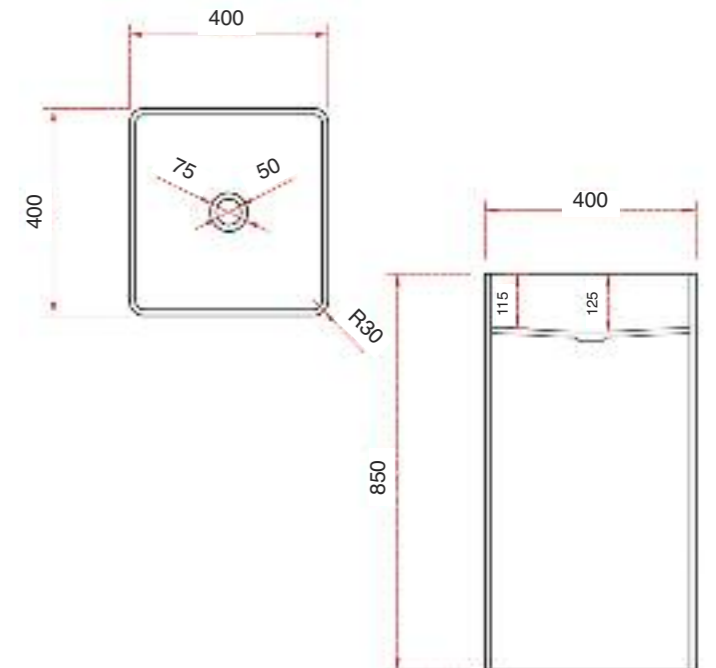

## Cod. 0952 LAVABO FREESTANDING "QUADRO"

Lavabo freestanding "Quadro" h. 850 cm.  
Square freestanding washbasin h. 850 cm.

Bianco opaco

Peso / Kg 43

**Cod. 0352**

Cassetta monoblocco a colonna per vaso a terra  
*Column cistern monoblock for wc back to wall.*