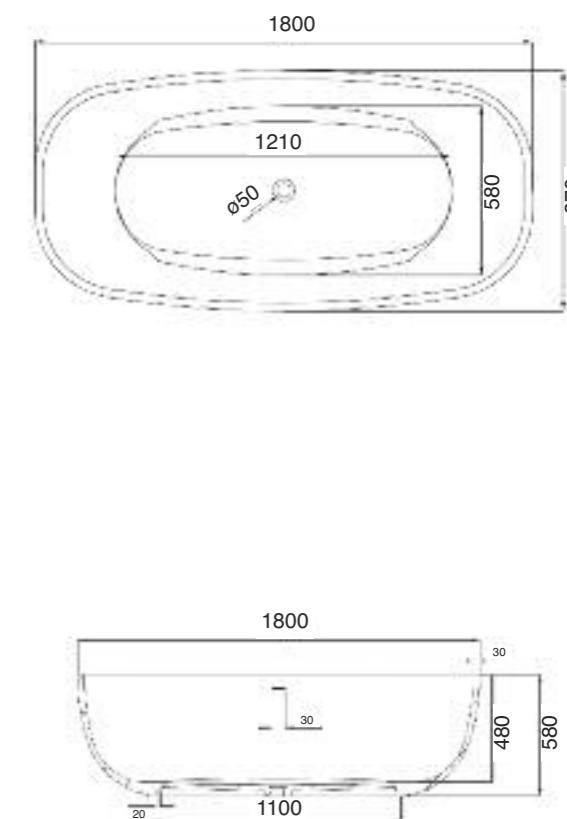

Linea
VASCHE & FREESTANDING

Vasca in Acrilico Sanitario cm.170x80 h. 68
Sanitary Acrylic Bathtub cm.170x80 h. 68

Bianco
bicolore

Peso / Kg 72

Vasca in Acrilico Sanitario cm.160x80 h.72
Sanitary Acrylic Bathtub cm.160x80 h. 72

Bianco
bicolore

Peso / Kg 72

- **Cod. V5073/C**
  Finitura piedini cromo/Victoria bath tub
- **Cod. V5073/O**
  Finitura piedini oro/Victoria bath tub
- **Cod. V5073/B**
  Finitura piedini bronzo /Victoria bath tub
- **Cod. V5073/BC**
  Finitura piedini bianco /Victoria bath tub

Vasca in Acrilico Sanitario cm.170x80 h.72
Sanitary Acrylic Bathtub cm.170x80 h. 72

Bianco
bicolore

Peso / Kg 76

- **Cod. V5073/C**
  Finitura piedini cromo/Victoria bath tub
- **Cod. V5073/O**
  Finitura piedini oro/Victoria bath tub
- **Cod. V5073/B**
  Finitura piedini bronzo /Victoria bath tub
- **Cod. V5073/BC**
  Finitura piedini bianco /Victoria bath tub

Linea
VASCHE & FREESTANDING

Vasca in Artificial Stone cm.180x87 h.54
Bathtub in Artificial Stone cm.180x87 h.54

Bianco opaco

Peso / Kg 171