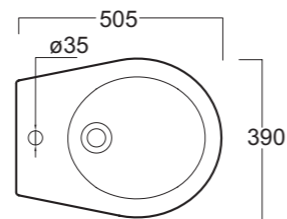

Bidet UP / UP Bidet

**Bianco**

**Colore / bicolore**

**Peso / Kg 23**

**Cod. 01608 slim**

Copriwater termoidurente UP

*Soho seat cover*  
*thermo-handerning*

**Bianco**