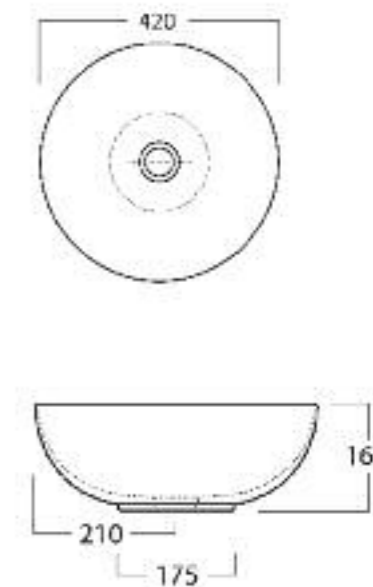

Cod. SIF

Sifone dritto cromo
Chrome siphon

Peso / Kg 0,1

Cod. PILCLIC

Piletta Clic-Clac cromo
Chrome clic-clac plug

Peso / Kg 0,4