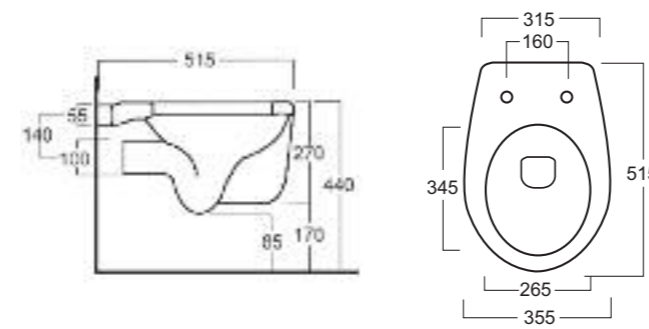

**Bianco**

**Colore / bicolore**

**Cod. 0651FIT**

Vaso sospeso senza brida  
*Wall hung Wc rimless*

**Bianco**

**Colore/ bicolore**

**Peso / Kg 19**

Serie  
**PICCADILLY**