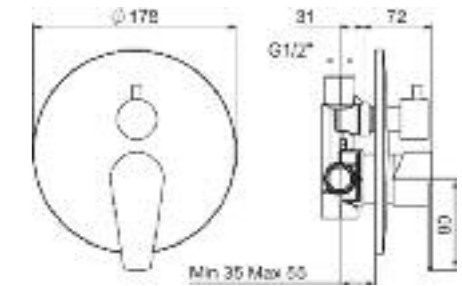

Cod. 3525

Miscelatore incasso doccia
Concealed shower tray