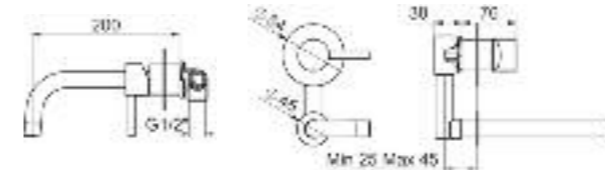

Linea
RUBINETTERIA COLLEZIONE STILO

Cod. 2846

Miscelatore per lavabo alto D.25 con scarico click-clack 1" 1/4 e attacchi flessibili

Tall wash basin mixer D.25 with click-clack 1" 1/4 with flex hoses

Bianco opaco
 Nero opaco
 Nichel satinato
Matt white Matt black Satin nickel

Costo colore: aggiungere 100%

Cod. 2851

Miscelatore per bidet D.25 con scarico click-clack 1" 1/4 e attacchi flessibili

Bidet basin mixer D.25 with click-clack 1" 1/4 with flex hoses

Cod. 2836

Miscelatore per lavabo ad incasso con 2 piastre
Wash basin mixer concealed with two plates

Linea
RUBINETTERIA COLLEZIONE STILO

Cod. 141020C

Miscelatore vasca a pavimento completo di doccia e accessori

Floor bath mixer with shower and accessories