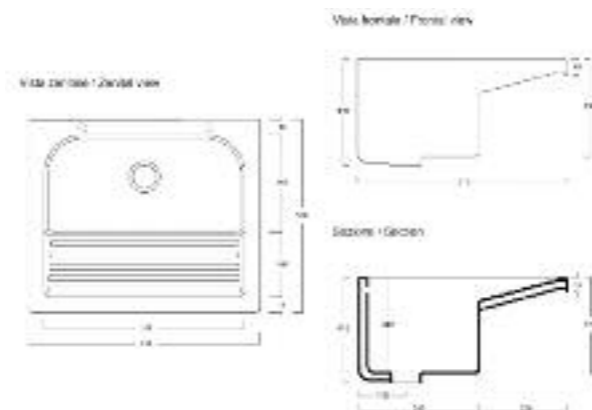

Cod. 4413

ART.4413 Lavapanni in ceramica cm.60X60 con strizzatoio
Ceramic laundry sink with wringer cm.60x60.

Peso / Kg 28