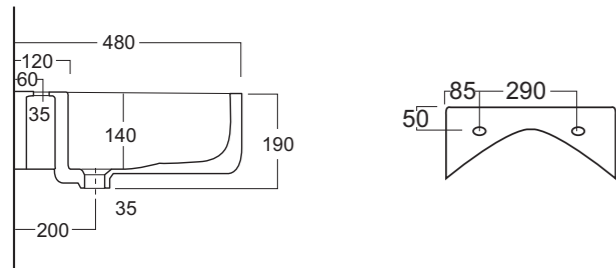

**Bianco**

**Colore / bicolore**

**Peso / Kg 17**

**Cod. 0951 LAVABO FREESTANDING "TONDO"**

Lavabo freestanding "tondo" 45,5 x h. 855 cm.  
Freestanding round washbasin cm 45,5 h. 855 cm.

**Bianco opaco**

**Peso / Kg 45**