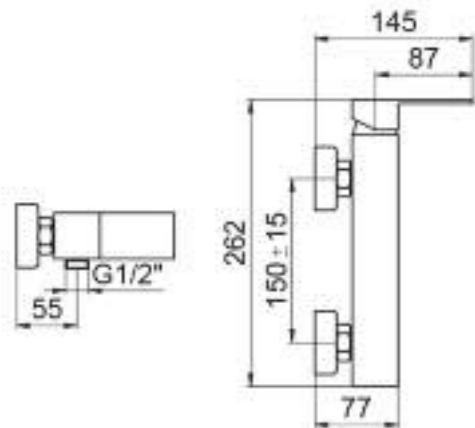

Cod. 4230

Miscelatore per doccia esterno
External shower mixer