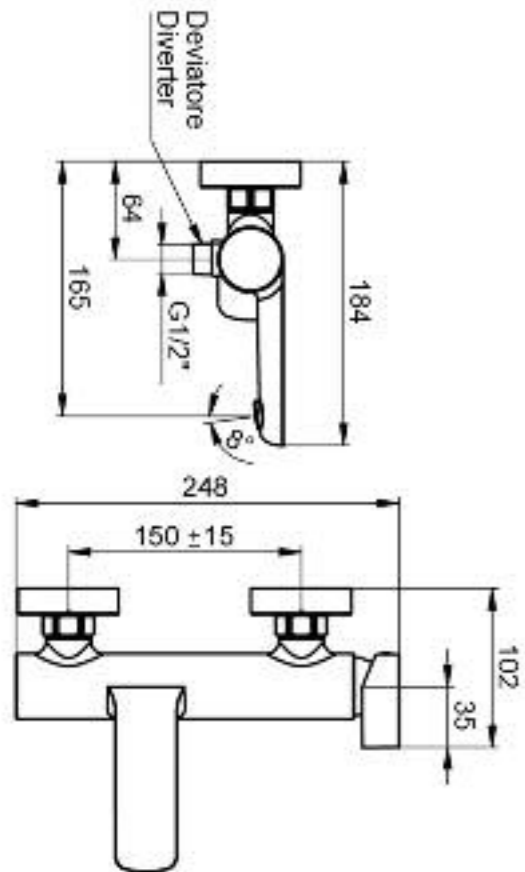

Linea RUBINETTERIA COLLEZIONE DESIGN
(con maniglia lunga o corta / with long or short handle)

Cod. 31100C

Miscelatore monocomando per vasca esterno con flessibile e doccetta

External bath mixer with flexible hose and hand shower

● Bianco opaco Matt white ● Nero opaco Matt black ● Nichel satinato Satin nickel

Costo colore: aggiungere 100%

Cod. 31200C

Miscelatore monocomando per doccia incasso due vie con box

2 ways built-in shower mixer whit box

Linea RUBINETTERIA COLLEZIONE DESIGN (Con maniglia lunga o corta / with long or short handle)

Cod. 31230C

Miscelatore monocomando per doccia incasso 3 vie con box

3 ways built-in shower mixer whit box

Cod. 31250C

Miscelatore monocomando per doccia incasso 1 via con box

1 ways built-in shower mixer whit box