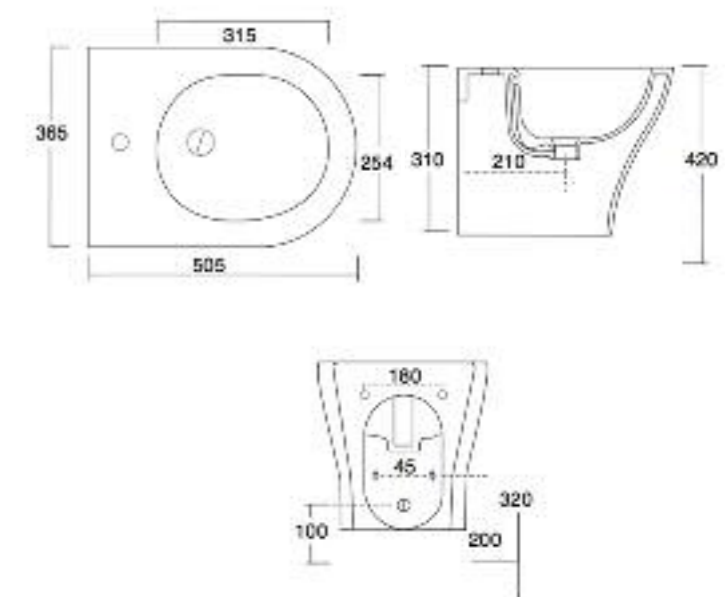

Cod. 0140

Vaso Light terra senza brida

Bianco

Colore / bicolore

Peso / Kg 23

Cod. 0540

Bidet Light / *Light Bidet*

Bianco

Colore / bicolore

Peso / Kg 23

Cod. 0640

Vaso sospeso Light senza brida / *Light wall hung Wc*

Bianco

Colore / bicolore

Peso / Kg 18

Cod. 0740

Bidet sospeso Light senza brida / *Light wall hung Wc*

Bianco

Colore / bicolore

Peso / Kg 18