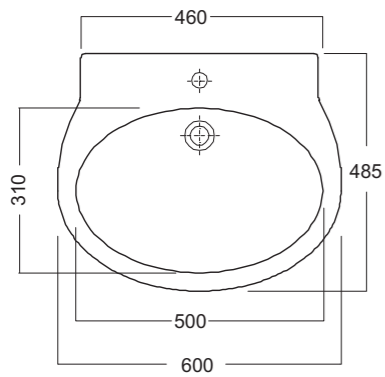

**Bianco**

**Colore / bicolore**

**Peso / Kg 17**

**Cod. 0951 LAVABO FREESTANDING "TONDO"**

Lavabo freestanding "tondo" 45,5 x h. 855 cm.  
Freestanding round washbasin cm 45,5 h. 855 cm.

**Bianco opaco**

**Peso / Kg 45**