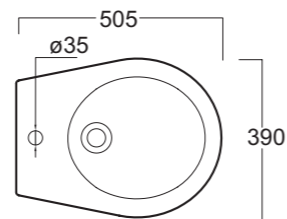

Cod. 0650

Vaso Soho sospeso / Soho wall hung Wc

Bianco

Colore / bicolore

Peso / Kg **18**