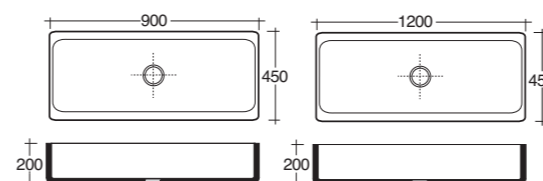

Lavello a canale

Art. 2913
Lavello a canale cm.90
Channel washbasin cm.90

Art. 3013
Lavello a canale cm.120
Channel washbasin cm.120