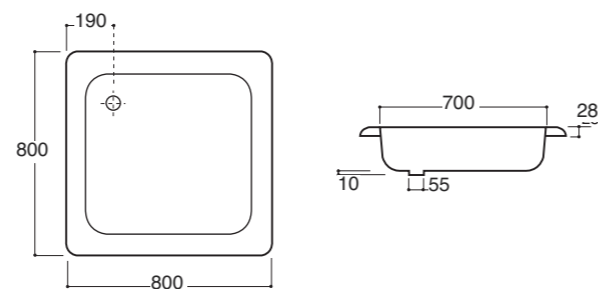

In acciaio porcellanato / Enamelled steel

Cod. 1591

Piatto doccia quadrato cm.90x90x16

Square shower tray cm.90x90x16

Peso / Kg 13,7