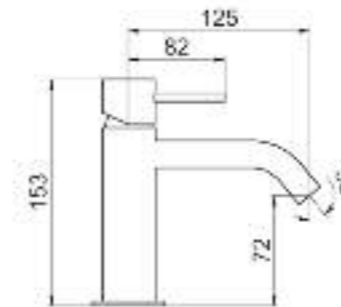

Cod. 2841

Miscelatore per lavabo D.25 con scarico click-clack 1" 1/4 e attacchi flessibili

Wash basin mixer D.25 with click-clack 1" 1/4 with flex hoses