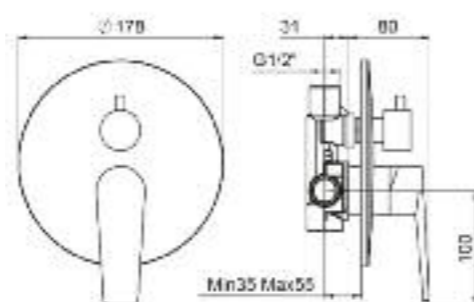

Cod. 3920

Miscelatore incasso doccia con deviatore
ceramico 2 vie

Concealed shower with 2-way diverter