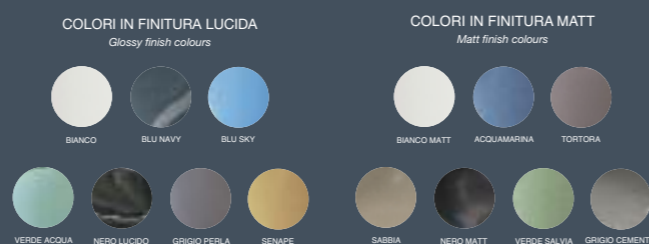

Piatti doccia in ceramica

h. 4 cm.

Splendidi piatti doccia in ceramica con altezza di soli 4 cm. Un disegno anti sdrucciolo a forme geometriche elaborato su rettangoli e quadrati. I piatti doccia h.4 sono disponibili in nove differenti misure e in tutti i cromatismi lucidi e matt della ISB.

Beautiful ceramic shower trays with a height of only 4 cm. An anti-slip design with geometric shapes elaborated on rectangles and squares. The h.4 shower trays are available in nine different sizes and They are available in all the shiny and matt colors of the ISB.

MISURE / MEASURES:

80x80 cm.
90x90 cm.

70x 90 cm.
70x100 cm.
70x120 cm.
70x140 cm.

80x100 cm.
80x120 cm.
80x140 cm.