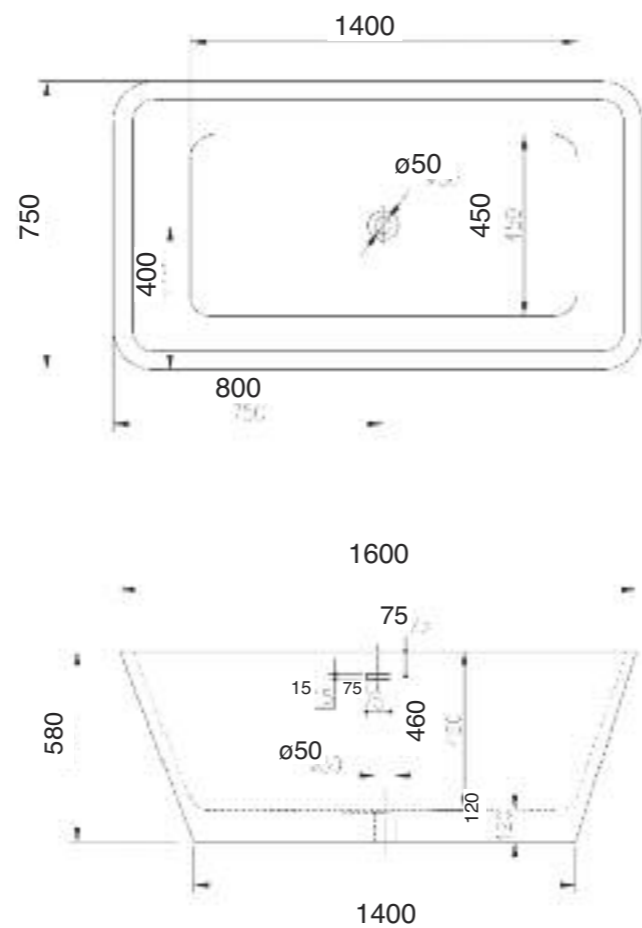

Cod. 0717 Vasca "Ely" 170 cm.

Vasca in Acrilico Sanitario cm.170x75 h.58
Sanitary Acrylic Bathtub cm.170x75 h. 58

Bianco
bicolore

Peso / Kg **68**