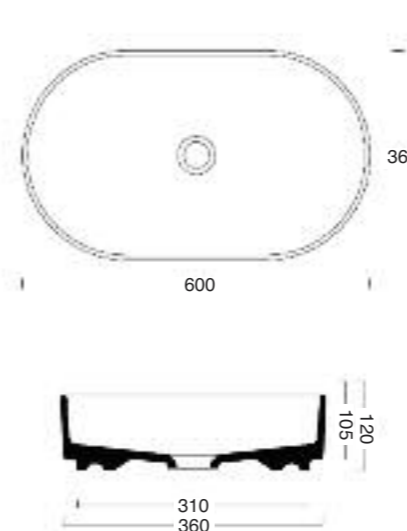

Cod. SIF

Sifone dritto cromo
Chrome siphon

Peso / Kg 0,1

Cod. PILCLIC

Piletta Clic-Clac cromo
Chrome clic-clac plug

Peso / Kg 0,4