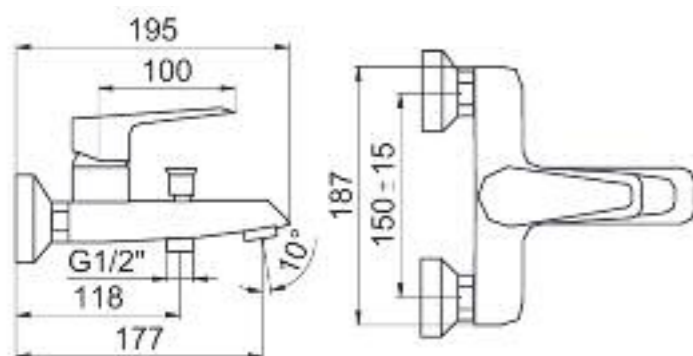

Cod. 3910

Miscelatore per vasca esterno completo di doccia
Bathtub mixer complete with shower kit