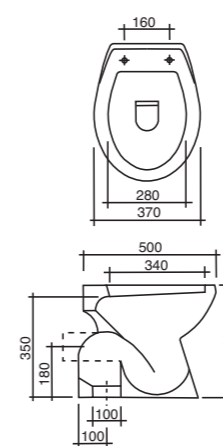

Vaso/Bidet con erogatore

Art. 3908
Vaso/bidet
Wc/bidet