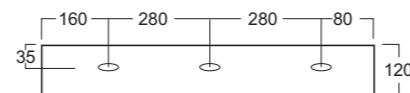

Cod. 1152 SX

Lavabo Broadway Sx appoggio /sospeso cm. 80
Broadway washbasin Sx cm.80

Bianco

Colore / bicolore

Peso / Kg 20