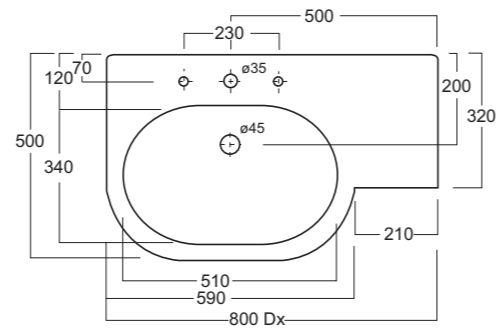

Cod. 1152 SX

Lavabo Broadway Sx appoggio /sospeso cm. 80
Broadway washbasin Sx cm.80

Bianco

Colore / bicolore

Peso / Kg 20