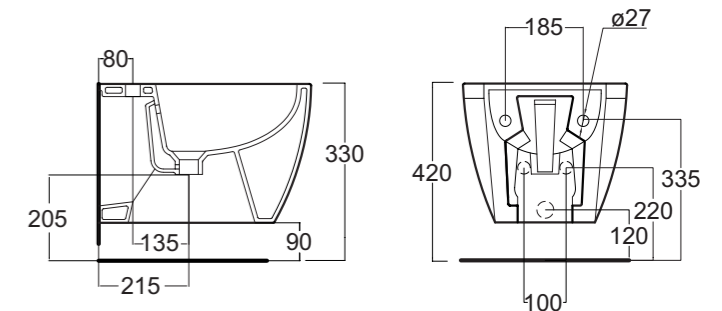

Vedi ulteriori specifiche tecniche per vaso a terra a pagina 306
See further technical specifications for floor mounted toilet on page 306