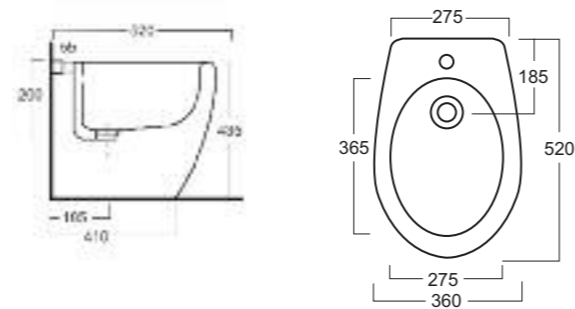

**Peso / Kg 24**

**Cod. 0551**

Bidet Piccadilly / *Piccadilly bidet*

**Bianco**

**Colore / bicolore**

**Peso / Kg 21**

**Cod. 0651**

Vaso Piccadilly sospeso  
*Piccadilly wall hung Wc*