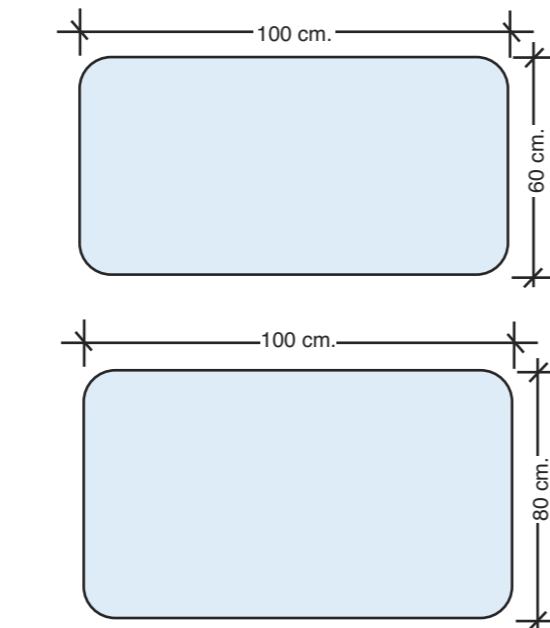

Art. AC Led

Accensione TOUCH a richiesta su vetro sx/dx/centrale Specificare posizionamento.

Power TOUCH on mirror sx/dx/central. Specify placement.