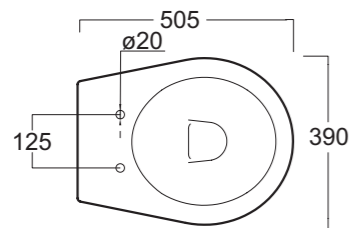

Cod. 0550

Bidet Soho / Soho Bidet

Bianco

Colore / bicolore

Peso / Kg **23**