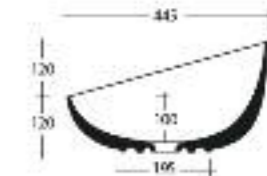

Cod. SIF

Sifone dritto cromo
Chrome siphon

Peso / Kg 0,1

Cod. PILCLIC

Piletta Clic-Clac cromo
Chrome clic-clac plug

Peso / Kg 0,4

Cod. SIF

Sifone dritto cromo
Chrome siphon

Peso / Kg 0,1

Cod. PILCLIC

Piletta Clic-Clac cromo
Chrome clic-clac plug

Peso / Kg 0,4

Cod. SIF

Sifone dritto cromo
Chrome siphon

Peso / Kg 0,1

Cod. PILCLIC

Piletta Clic-Clac cromo
Chrome clic-clac plug

Peso / Kg 0,4

Cod. SIF

Sifone dritto cromo
Chrome siphon

Peso / Kg 0,1

Cod. PILCLIC

Piletta Clic-Clac cromo
Chrome clic-clac plug

Peso / Kg 0,4