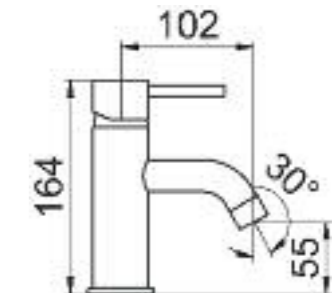

Cod. 2840

Miscelatore per lavabo D.35 con scarico click-clack 1" 1/4 e attacchi flessibili

Tall wash basin mixer D.35 with click-clack 1" 1/4 with flex hoses