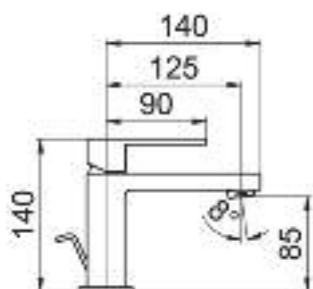

Cod. 4241

Miscelatore per lavabo D.25 con scarico automatico 1" 1/4 e attacchi flessibili

Wash basin mixer D.25 with pop-up 1" 1/4 and flex hoses