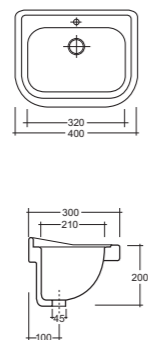

Lavabo baby

Art. 4108
Lavabo baby
Baby washbasin