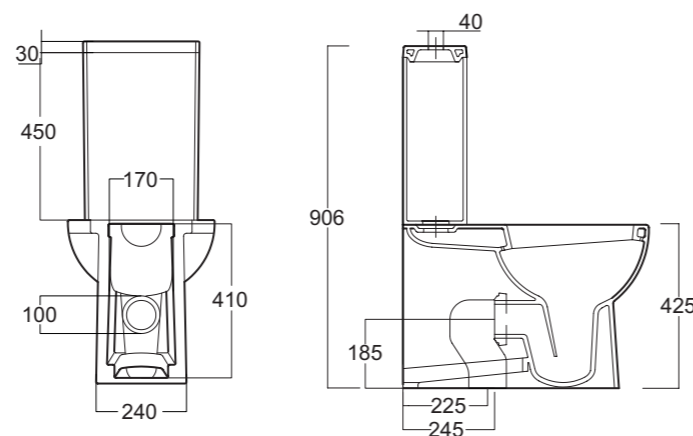

Cod.NPP

Mecanismo per cassetta mb
Meccanism for monobloc cistern

Peso / Kg 2

Cod. 0850

Lavabo Soho sospeso / su colonna cm. 67
Soho washbasin cm.67

Bianco

Colore / bicolore

Peso / Kg 21