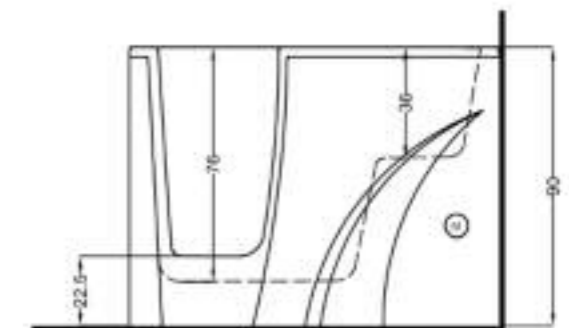

Cod. V3417

Vasca disabili GEN-Y MOD.STD CM.120X70XH90
Idromassaggio con avviamento digitale

Disabled tub GEN-Y MOD.STD CM.120X70XH90
Whirlpool with digital start

Peso / Kg 60