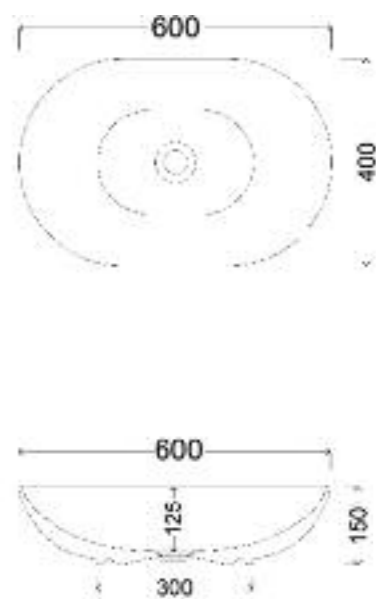

Cod. SIF

Sifone dritto cromo
Chrome siphon

Peso / Kg 0,1

Cod. PILCLIC

Piletta Clic-Clac cromo
Chrome clic-clac plug

Peso / Kg 0,4