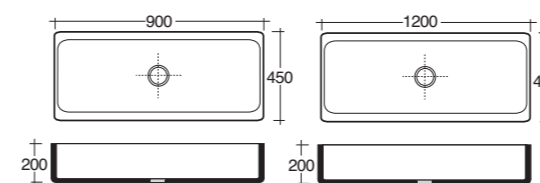

Cod. 3013

Lavello a canale cm.120 / *Channel washbasin cm.120*

Peso / Kg 26