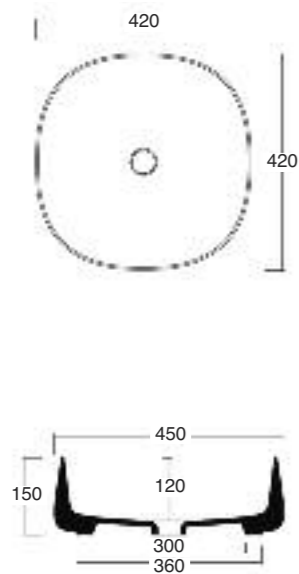

Cod. SIF

Sifone dritto cromo
Chrome siphon

Peso / Kg 0,1

Cod. PILCLIC

Piletta Clic-Clac cromo
Chrome clic-clac plug

Peso / Kg 0,4