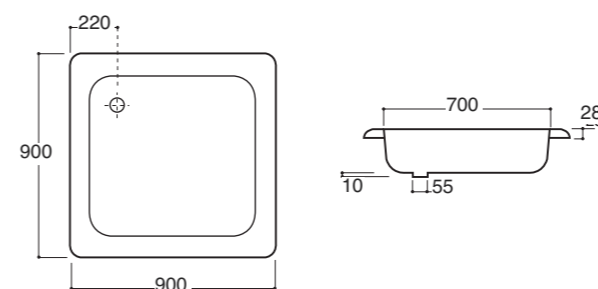

**Peso / Kg 7**

In acciaio porcellanato / Enamelled steel

**Cod. 1591**

Piatto doccia quadrato cm.90x90x16

Square shower tray cm.90x90x16

**Peso / Kg 13,7**

**Linea**  
**ARTICOLI VARI IN ACCIAIO PORCELLANATO**