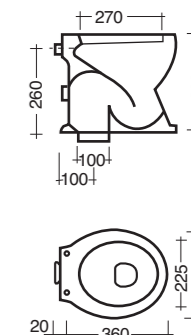

Vaso baby

Art. 4008
Vaso baby a cacciata scarico pavimento
o parete.
Baby closed flushing system, floor drain or
wall drain