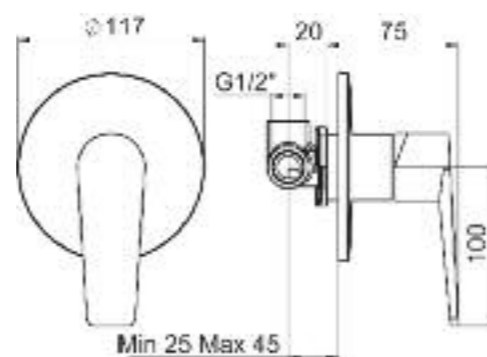

Cod. 3925

Miscelatore incasso doccia

Concealed shower mixer