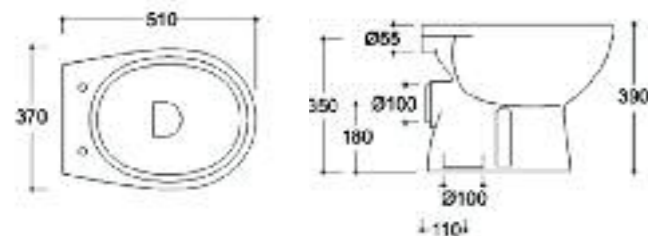

Cod. 01578

Copriwater legno-poliestere bianco cern. cromo
Seat cover wood-polyester with chromed hinges

Bianco

Colore bicolore

Peso / Kg 16

La distanza del centro foro scarico terra è riferita alla base del sanitario, e non al muro.

The distance from the center of the earth drain hole refers to the base of the sanitary fixture and not to the wall.