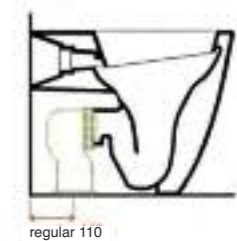

Cod. 0551T

Bidet Piccadilly terza età / Piccadilly bidet

Bianco

Peso / Kg 39