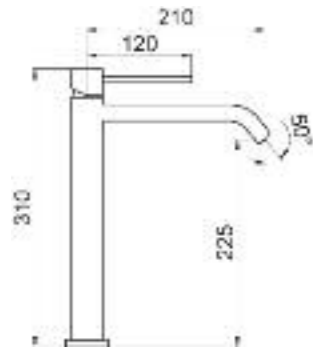

Cod. 2846

Miscelatore per lavabo alto D.25 con scarico click-clack 1" 1/4 e attacchi flessibili

Tall wash basin mixer D.25 with click-clack 1" 1/4 with flex hoses