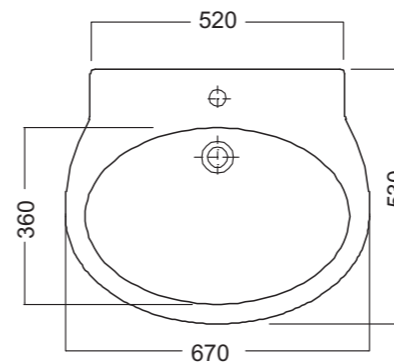

Cod. 0450

Lavabo Soho sospeso cm. 50
Soho washbasin cm.50

Bianco

Colore / bicolore

Peso / Kg 18