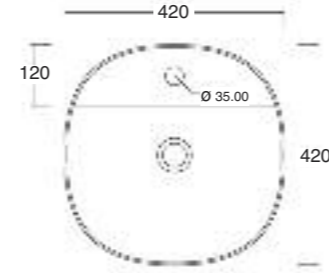

Cod. SIF
Sifone dritto cromo
Chrome siphon

Peso / Kg 0,1 € 60,00

Cod. PILCLIC
Piletta Clic-Clac cromo
Chrome clic-clac plug

Peso / Kg 0,4 € 50,00