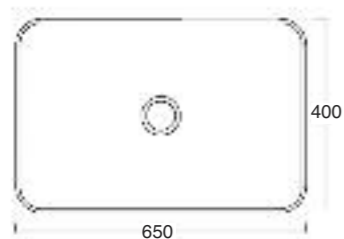

Cod. 3151 NEW GLAMOUR 40x40

Lavabo New Glamour appoggio cm. 40x40xh12
New Glamour counter top washbasin cm.40x40xh12

Bianco

Colore / bicolore

Peso / Kg 10