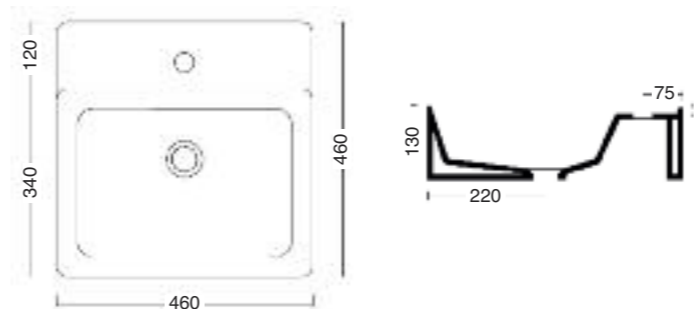

Lavabo Quadro appoggio/sospeso 46x46 cm.  
Quadro - 46x46 cm. Countertop / Suspended

**Bianco**

**Colore / bicolore**

**Peso / Kg 10**

**Cod. SIF**

Sifone dritto cromo  
Chrome siphon

**Peso / Kg 0,1**

**Cod. PILCLIC**