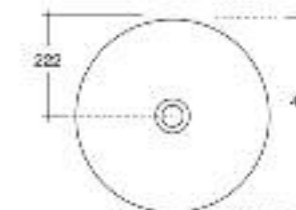

Cod. SIF

Sifone dritto cromo
Chrome siphon

Peso / Kg 0,1

Cod. PILCLIC

Piletta Clic-Clac cromo
Chrome clic-clac plug

Peso / Kg 0,4

Cod. SIF

Sifone dritto cromo
Chrome siphon

Peso / Kg 0,1

Cod. PILCLIC

Piletta Clic-Clac cromo
Chrome clic-clac plug

Peso / Kg 0,4

Cod. SIF

Sifone dritto cromo
Chrome siphon

Peso / Kg 0,1

Cod. PILCLIC

Piletta Clic-Clac cromo
Chrome clic-clac plug

Peso / Kg 0,4

Cod. SIF

Sifone dritto cromo
Chrome siphon

Peso / Kg 0,1

Cod. PILCLIC

Piletta Clic-Clac cromo
Chrome clic-clac plug

Peso / Kg 0,4