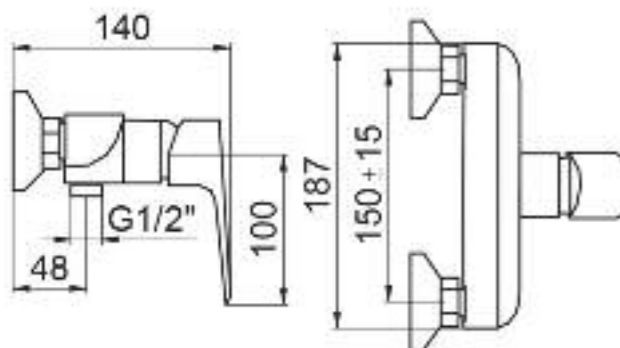

Cod. 3930

Miscelatore per doccia esterno
External shower mixer