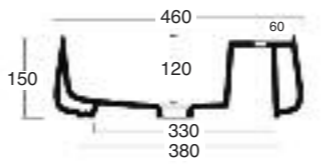

Cod. SIF
Sifone dritto cromo
Chrome siphon

Peso / Kg 0,1 € 60,00

Cod. PILCLIC
Piletta Clic-Clac cromo
Chrome clic-clac plug

Peso / Kg 0,4 € 50,00