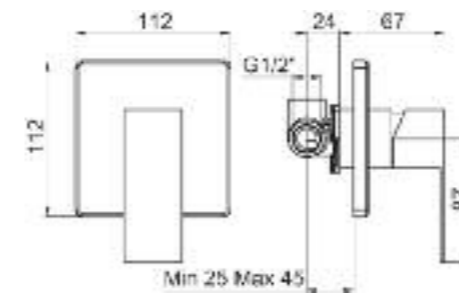

Cod. 4225

Miscelatore incasso doccia
Concealed shower mixer