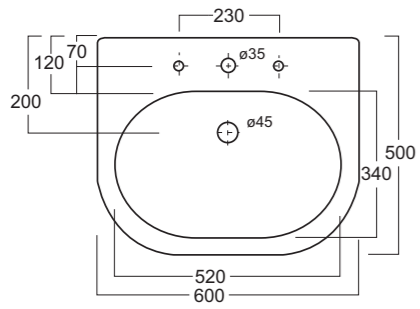

## Cod. 0852

Lavabo Broadway sospeso / appoggio cm. 60  
Broadway washbasin cm.60

Bianco

Colore / bicolore

Peso / Kg 17