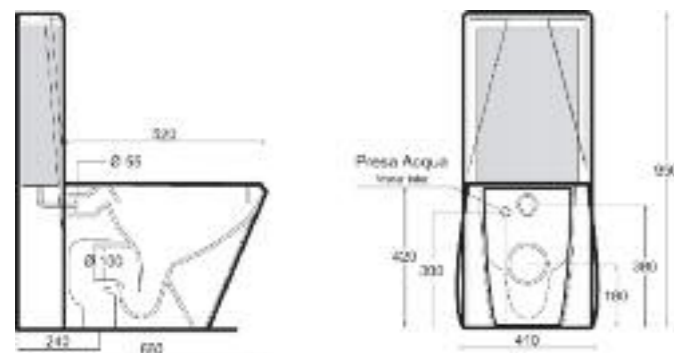

Cod.M0352

Mecanismo per cassetta mb
Meccanism for monobloc pedestal cistern

Peso / Kg 1

Accessori tecnici per sanitari terra

Cod. CSB

Curva tecnica vaso a terra
Wc floor drain pipe 0,2

Peso / Kg 0,2

Cod.TSP

Tubo di collegamento vaso a parete diametro 100 mm.
Wc wall drain pipe

Peso / Kg 0,2

Cod.52/LA

Fissaggio solo vaso o bidet laterale autocentrante
Cromo wc and bidet self centre side fixing chrome

Viti di fissaggio non comprese
fixing screws not included

Accessori tecnici per sanitari sospesi

Cod. 83B

Staffe di fissaggio per sanitari sospesi
fixing brackets

Peso / Kg 0,3

Cod. 4621

Fissaggio nascosto per sanitari sospesi chiave lunga
Wall hung hidden fixing kit

Peso / Kg 0,2

Si consiglia per facilitare il montaggio dei sospesi
To assemble of wall hung wc / bidet easy

Copriwater termoisolante avvolgente

Cod. 01518

Copriwater termoisolante Piccadilly
Piccadilly seat cover thermo handering.

Bianco

Colore bicolore

Peso / Kg 0,2

Cod. 01518S

Copriwater termoisolante soft-close

Seat cover thermo-handering slim soft close

Bianco

Colore bicolore

Peso / Kg 0,2

Copriwater termoisolante SLIM

Cod. 01518 SLIM

Copriwater termoisolante Slim
Seat cover thermo-handering slim

Bianco

Colore bicolore

Peso / Kg 0,2

Cod. 01518SSLIM

Copriwater termoisolante soft close

Piccadilly seat cover thermo-handering soft close.

Bianco

Colore bicolore

Peso / Kg 0,2