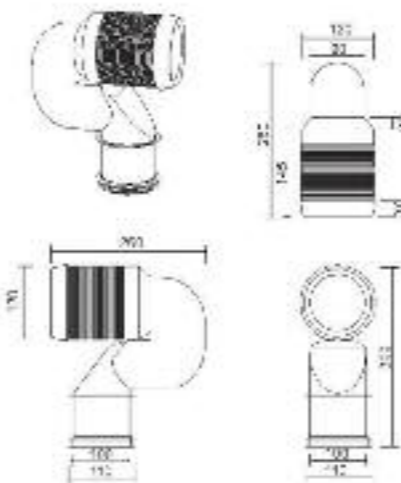

Art. CSBT
Curva tecnica traslata
Shifted technical curve

Peso / Kg 0,2

Accessori tecnici per sanitari terra

Cod. CSB

Curva tecnica vaso a terra
Wc floor drain pipe 0,2

Peso / Kg 0,2

Cod. CSBT

Curva tecnica traslata
Shifted technical curve

Peso / Kg 0,2

Cod. TSP

Tubo di collegamento vaso a parete diametro 100 mm.
Wc wall drain pipe

Peso / Kg 0,2

Cod.52/LA

Fissaggio solo vaso o bidet laterale autocentrante
Cromo wc and bidet self centre side fixing chrome

Viti di fissaggio non comprese / fixing screws not included

Accessori tecnici per sanitari sospesi

Cod. 83/B

Staffe di fissaggio per sanitari sospesi
Staffe di fissaggio x sanitari sospesi / fixing brackets

Peso / Kg 0,3

Cod. 4621

Fissaggio nascosto per sanitari sospesi chiave lunga
Wall hung hidden fixing kit

Si consiglia per facilitare il montaggio dei sospesi
To assemble of wall hung wc / bidet easy

Copriwater termoisolante avvolgente

Cod. 01508

Copriwater termoisolante Soho
Soho seat cover thermo-handerning

Bianco

Colore bicolore

Peso / Kg 0,2

Cod. 01508S

Copriwater termoisolante Soho soft/close
Soho seat cover thermo-handerning soft/close

Bianco

Colore bicolore

Peso / Kg 0,2