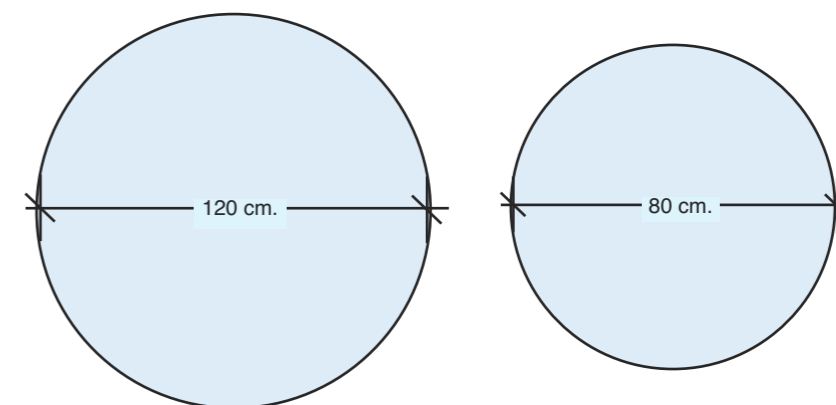

Art. AC Led

Accensione TOUCH a richiesta su vetro in posizione centrale in basso

Power touch on mirror central low position