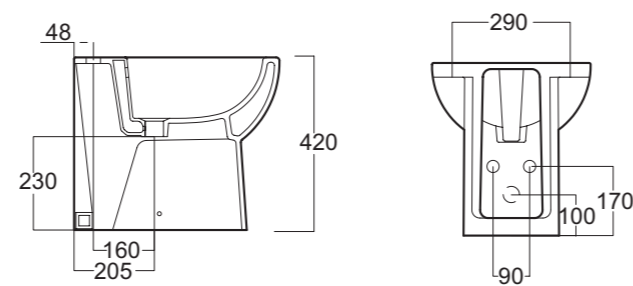

Bidet UP / UP Bidet

**Bianco**

**Colore / bicolore**

**Peso / Kg 23**

**Cod. 01608 slim**

Copriwater termoidurente UP

*Soho seat cover*  
*thermo-handerning*

**Bianco**