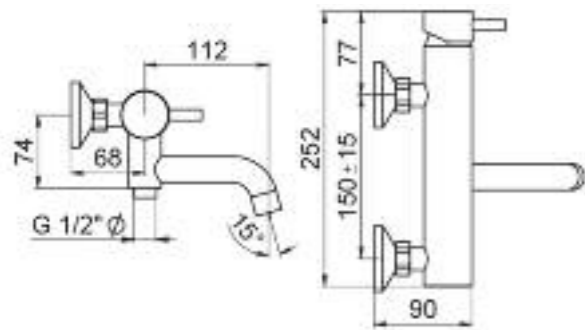

Cod. 2810

Miscelatore per vasca esterno completo di doccia

Bathtub mixer complete with shower kit