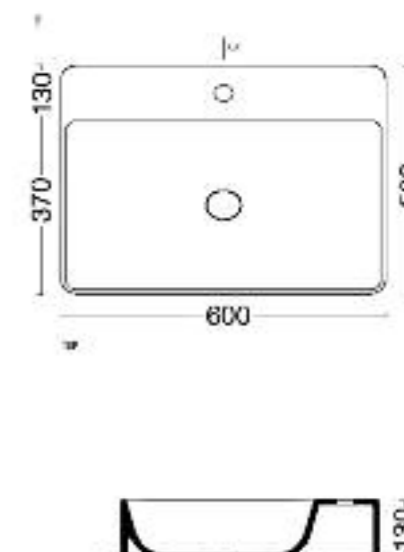

Cod. SIF

Sifone dritto cromo
Chrome siphon

Peso / Kg 0,1

Cod. PILCLIC

Piletta Clic-Clac cromo
Chrome clic-clac plug

Peso / Kg 0,4