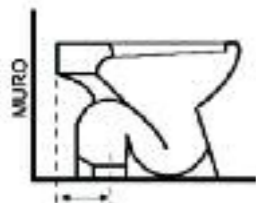

Cod. 01578

Copriwater legno-poliestere bianco cern. cromo
Seat cover wood-polyester with chromed hinges

Bianco

Colore bicolore

Peso / Kg 16

La distanza del centro foro scarico terra è riferita alla base del sanitario, e non al muro.

The distance from the center of the earth drain hole refers to the base of the sanitary fixture and not to the wall.