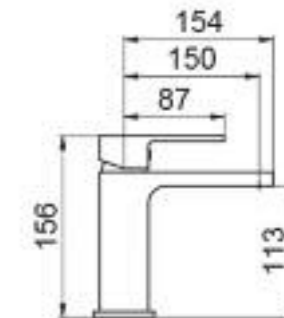

Cod. 4240

Miscelatore per lavabo D.35 con scarico
clik-clak 1" 1/4 e attacchi flessibili
*Wash basin mixer with click-clack 1" 1/4
with flex hoses*