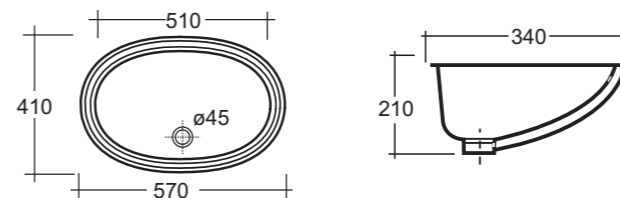

Linea
ARTICOLI VARI

Cod. 1110

Cassetta alta - *High cistern*

Peso / Kg 10

Cod. 3908

Vaso/bidet con erogatore - *Wc/bidet with shower*

Peso / Kg 17

Cod. H25228

Copriwater legno poliester e bianco cerniere cromo
Toilet seat in white wood with chrome hinges

Cod. 4108

Lavabo baby - *Baby washbasin*

Peso / Kg 8

Cod. 2703

Lavabo incasso sottopiano Praga cm.57X41

Praga fitted under counter top washbasin cm.57X41

Peso / Kg 13

Cod. 531

Fissaggio per lavabo sottopiano

Fixing for under shelf washbasin

Linea
ARTICOLI VARI

Cod. 2580

Lavabo sopra piano Londra cm.62X52

Londra over shelf washbasin cm.62X52

Bianco

Colore bicolore

Peso / Kg 8

Cod. 2590

Lavabo sopra piano Madrid cm.57X49

Madrid over shelf washbasin cm.57X49

Bianco

Colore bicolore

Peso / Kg 7