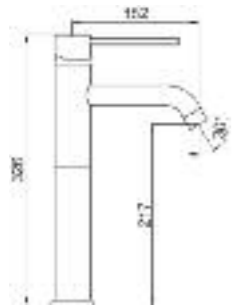

Cod. 2845

Miscelatore per lavabo alto D.35 con scarico click-clack 1" 1/4 e attacchi flessibili

Tall wash basin mixer D.35 with click-clack 1" 1/4 with flex hoses