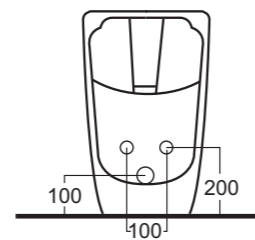

**Peso / Kg 24**

**Cod. 0551**

Bidet Piccadilly / *Piccadilly bidet*

**Bianco**

**Colore / bicolore**

**Peso / Kg 21**

**Cod. 0651**

Vaso Piccadilly sospeso  
*Piccadilly wall hung Wc*