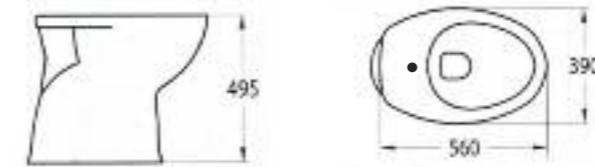

Linea Ausili per disabili

Cod. 2670

Vaso sospeso disabili
disabled wall hung wc

Peso / Kg 18,2

Cod. 23708

Copriwater in legno poliester b.co cerniera cromo
Seat cover in wood polyester white

Peso / Kg 3

Cod. 83/F

Staffa x wc e bidet sospeso H cm.80

Bracket for wall-hung wc and bidet H cm.80

Cod. 2380

Vaso terza età scarico terra/parete
Wc with floor/wall drain

Peso / Kg 25

Cod. 23808

Coprivaso

Seat & cover

Cod. 2980

Bidet terza età
Bidet

Peso / Kg 25

Linea Ausili per disabili

Cod. D2

Maniglione di sicurezza lineare cm.30
Linear safety handle cm.30

Peso / Kg 0,1

Cod. D2.1

Maniglione di sicurezza lineare cm.40
Linear safety handle cm.40

Peso / Kg 0,1

Cod. D2.3

Maniglione di sicurezza lineare cm.60
Linear safety handle cm.60

Peso / Kg 0,1

Cod. D2.4

Maniglione di sicurezza lineare cm.90
Linear safety handle cm.90

Peso / Kg 1,5

Cod. D1

Maniglione di sicurezza lineare cm.130
Linear safety handle cm.130

Peso / Kg 1,5