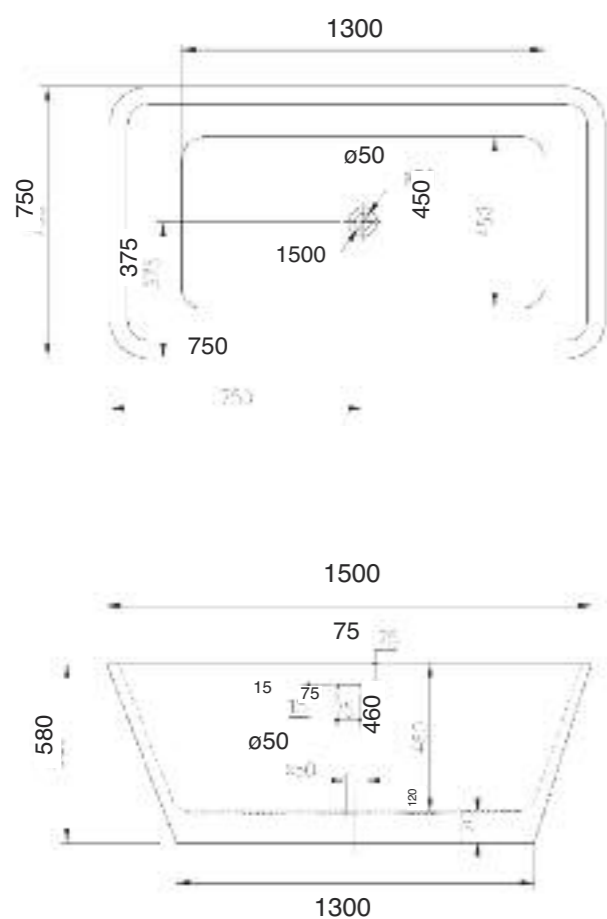

Vasca in Acrilico Sanitario cm.150x75 h. 58
Sanitary Acrylic Bathtub cm.150x75 h. 58

Bianco
bicolore

Peso / Kg **58**

Cod. 0716 Vasca "Ely" 160 cm.

Vasca in Acrilico Sanitario cm.160x75 h.58
Sanitary Acrylic Bathtub cm.160x75 h. 58

Bianco
bicolore

Peso / Kg **62**