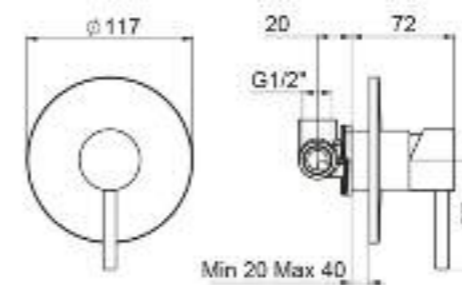

Cod. 2825

€ 70,00

Miscelatore incasso doccia

Concealed shower mixer