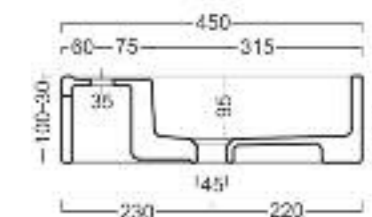

Cod. SIF

Sifone dritto cromo
Chrome siphon

Peso / Kg 0,1

Cod. PILCLIC

Piletta Clic-Clac cromo
Chrome clic-clac plug

Peso / Kg 0,4