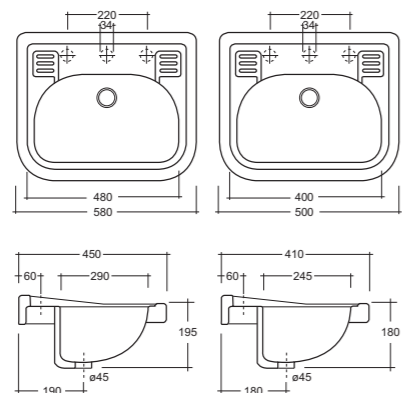

50x40/58x45

Art. 3308
Lavabo cm.58x45 / Washbasin cm.58x45

Art. 3408
Lavabo cm.50x40 / Washbasin cm.50x40