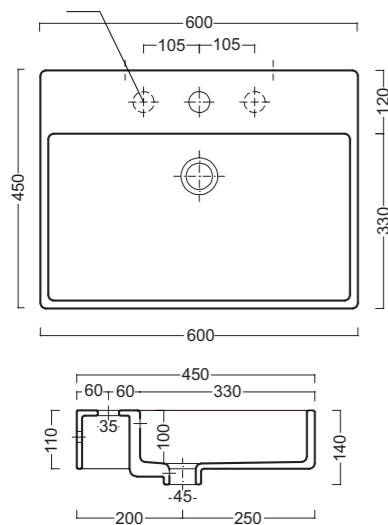

## Cod. 3125 CHARME 60x45

Lavabo Charme appoggio / sosp. / struttura 60x45 cm.  
*Charme washbasin Countertop / Suspended / on frame.*

**Bianco**

**Colore / bicolore**

**Peso / Kg 16**