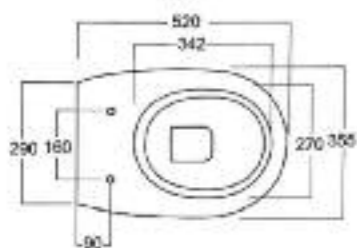

Cod. 0551TR

Bidet Piccadilly traslato/ *Piccadilly shifted bidet*

Bianco

Colore / bicolore

Peso / Kg 21